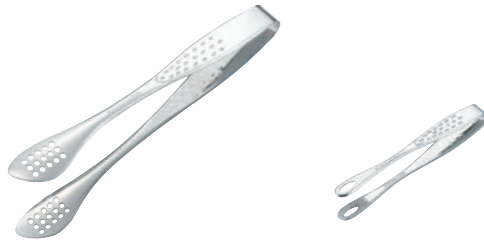

405831 サラダトング
205mm ¥980 +税

材質:18-8ステンレス
原産国:日本

404223 薬味トング
100mm ¥230 +税

材質:18-0ステンレス
原産国:日本

404278 滑止付骨抜 4寸 東型
120mm ¥940 +税

材質:18-0ステンレス
原産国:日本

404285 滑止付骨抜 4寸 西型
120mm ¥940 +税

材質:18-0ステンレス
原産国:日本