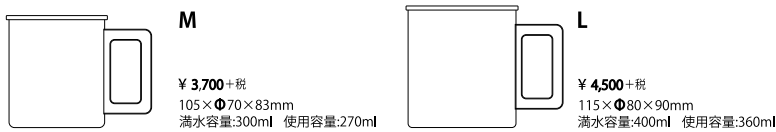

Wedraw by sea 食洗機不可 ウイドロー バイシー

材質: 本体=ステンレス(塗装)、スクリーン印刷 ハンドル=天然木(ウレタン塗装) 箱入り
原産国: 本体=日本 ハンドル=タイ