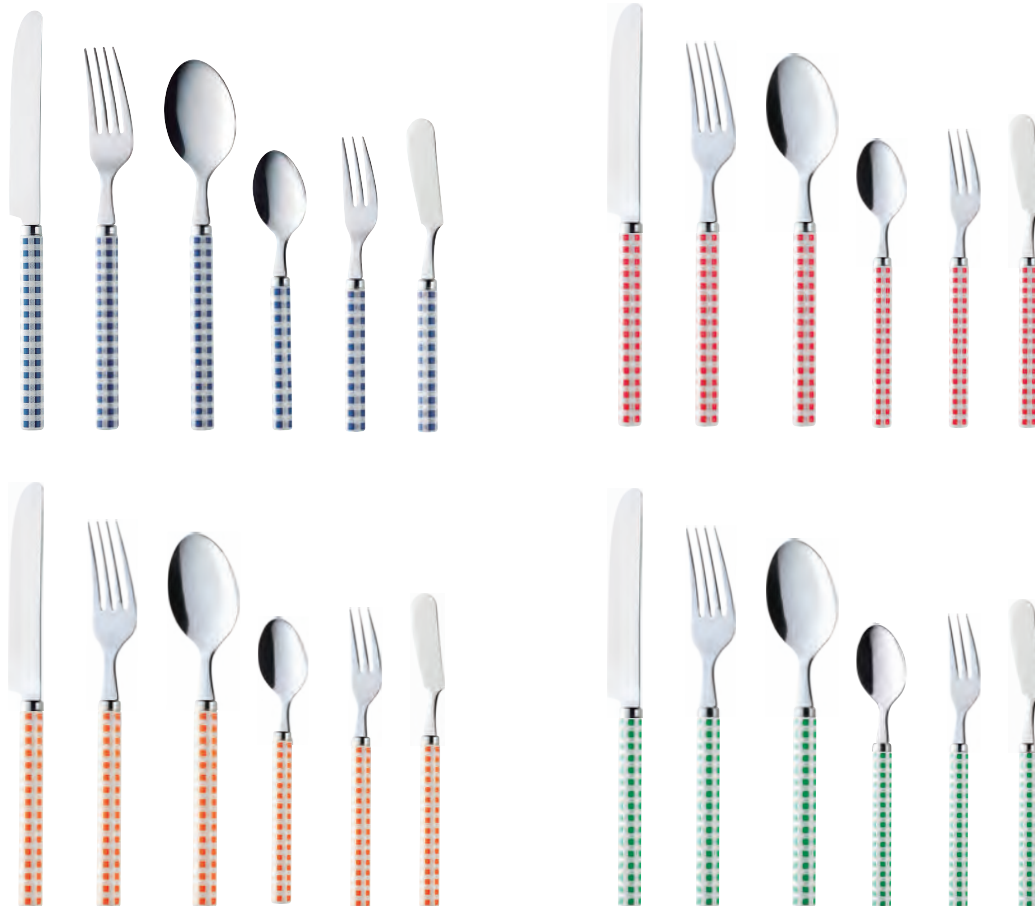

チェックメイト 日本製 食洗機不可

デザートナイフ	215mm	¥550+税	ティースプーン	140mm	¥250+税
デザートフォーク	195mm	¥300+税	ヒメフォーク	150mm	¥250+税
デザートスプーン	190mm	¥300+税	バターナイフ	160mm	¥500+税

材質:本体=ステンレス※バターナイフのみ18-8ステンレス ハンドル=ABS樹脂
口金=ステンレス 柄はシルク印刷 原産国:日本

866304	デザートナイフ	002351	デザートナイフ	002290	デザートナイフ	002412	デザートナイフ
866311	デザートフォーク	002368	デザートフォーク	002306	デザートフォーク	002429	デザートフォーク
866328	デザートスプーン	002375	デザートスプーン	002313	デザートスプーン	002436	デザートスプーン
866335	ティースプーン	002788	ティースプーン	002320	ティースプーン	002443	ティースプーン
866342	ヒメフォーク	002399	ヒメフォーク	002337	ヒメフォーク	002450	ヒメフォーク
866359	バターナイフ	002405	バターナイフ	002344	バターナイフ	002467	バターナイフ