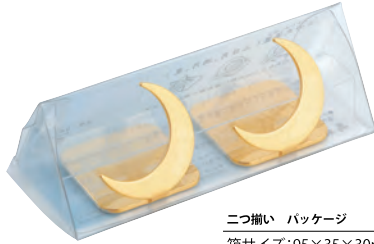

二つ揃い パッケージ

箱サイズ:95×35×30mm
ケース=PET / 台紙=紙