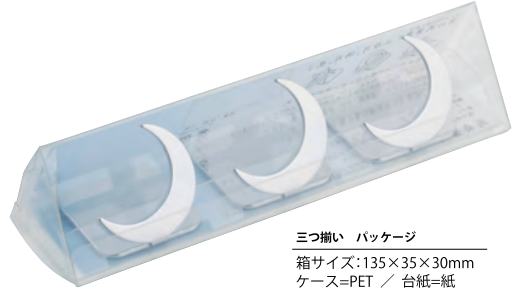

三つ揃い パッケージ

箱サイズ:135×35×30mm
ケース=PET / 台紙=紙

白銀(はくぎん) 二つ揃い

407712	三日月	二つ揃い	¥1,200+税
407729	満月	二つ揃い	¥1,200+税
407736	星	二つ揃い	¥1,200+税

材質:本体=ステンレス
(ピューターメッキ)
原産国:日本

箱入り

黄金(こがね) 二つ揃い

407682	三日月	二つ揃い	¥1,200+税
407699	満月	二つ揃い	¥1,200+税
407705	星	二つ揃い	¥1,200+税

材質:本体=ステンレス
(金メッキ)
原産国:日本

箱入り

白銀(はくぎん) 三つ揃い

407545	三日月	三つ揃い	¥1,600+税
407552	満月	三つ揃い	¥1,600+税
407569	星	三つ揃い	¥1,600+税
407576	三日月/満月/星		¥1,600+税

材質:本体=ステンレス
(ピューターメッキ)
原産国:日本

箱入り

黄金(こがね) 三つ揃い

407507	三日月	三つ揃い	¥1,600+税
407514	満月	三つ揃い	¥1,600+税
407521	星	三つ揃い	¥1,600+税
407538	三日月/満月/星		¥1,600+税

材質:本体=ステンレス
(金メッキ)
原産国:日本

箱入り

パッケージ

台紙サイズ:90×55×11mm
台紙=紙 袋=PP

シンギングバード スワロー

日本製 食洗機不可

412228	シルバー	49×42×11 mm	¥1,150+税
412211	ゴールド	49×42×11 mm	¥1,250+税

材質:錫合金(ゴールドは金メッキ)
原産国:日本

台紙付

さじおき (バレル仕上げ)

日本製 食洗機可

412273	62×59.5×13 mm	¥950+税

材質:ステンレス
原産国:日本

台紙付

パッケージ

パッケージサイズ:83×65×13mm
シール=紙 / 袋=OPP