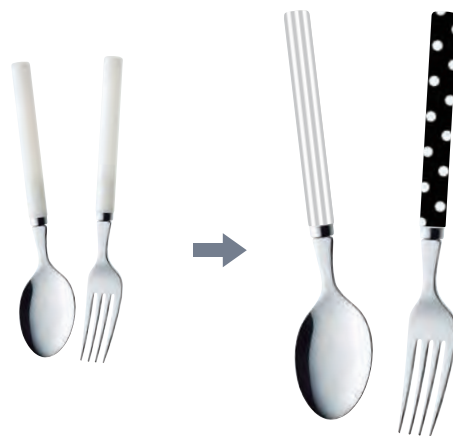

プリントや転写加工によるオリジナルカトラリー

プラスチックハンドルのカトラリーはロゴや図柄、お店の名前等の
オリジナルプリントや転写加工も可能です。

プラスチックハンドル
シルクプリント、転写加工ができます。

elfin 高桑金属株式会社

〒959-1276 新潟県燕市小池4985-12 電話 0256-63-6081 FAX 0256-63-6073
e-mail takakuwa@elfin-takakuwa.co.jp URL http://www.elfin-takakuwa.co.jp/

事業内容

■ ホーロー製品の製造販売

■ 百貨店、量販店、専門店向け金属製品の製造販売

■ OEM製品の製造

■ 家庭用テーブルウェア及びキッチン用品の製造、販売

■ 贈答用金属製品の製造販売

■ 業務用品の卸売販売

■ 輸出向け洋食器、金属製品の企画・製造販売

- 本カタログに掲載されている商品の価格は、2026年2月現在のものです。
- 本カタログに掲載されている表示価格は、本体価格で、税金がプラスされます。
- 商品の価格は原材料や為替の変動などにより、やむなく変更される場合がございます。
- 本カタログに掲載されている商品及びサービスは予告なく販売の終了、生産の中止となる場合がございます。
- 商品改善のため、予告なくデザイン、仕様等が変更される場合がございます。
- サイズ、容量は実際の商品と多少異なる場合がございます。
- 商品の色や風合いはカタログとは多少異なる場合がございます。
- 1回のご発注金額が3万円(税抜)未満の場合、送料が別途かかりますので予めご了承ください。
- 不良品、商品違い以外での返品は原則としてお受けできませんのでご了承ください。