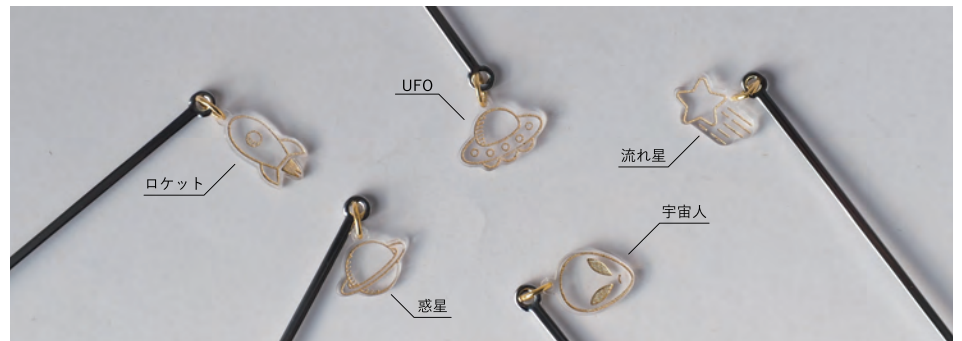

フープ 日本製 食洗機不可

スプーン	125mm	¥ 250 +税
フォーク	130mm	¥ 250 +税
マドラー	190mm	¥ 350 +税

材質：ステンレス(ピューターメッキ)
原産国：日本