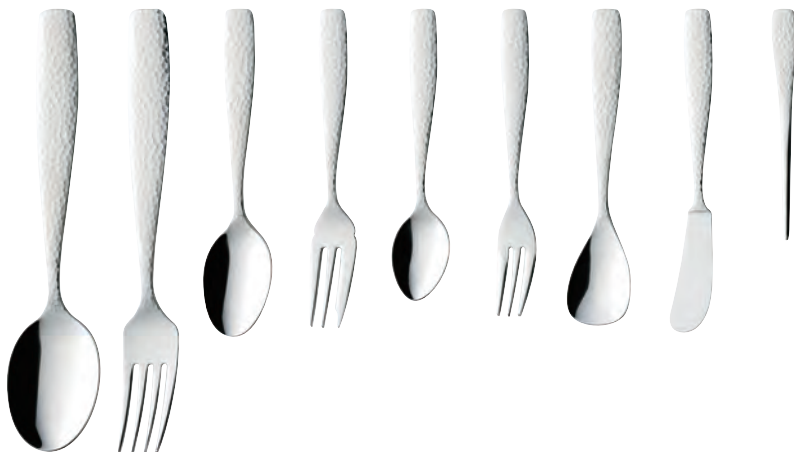

匠美 日本製 食洗機可

006809	デザートスプーン	187mm	¥ 950 +税
006816	デザートフォーク	190mm	¥ 950 +税
006830	ティースプーン	140mm	¥ 500 +税
006847	ケーキフォーク	135mm	¥ 500 +税
006861	コーヒースプーン	125mm	¥ 450 +税
006823	ヒメフォーク	132mm	¥ 450 +税
006878	アイススプーン	135mm	¥ 450 +税
006854	バターナイフ	138mm	¥ 450 +税
006885	ピックフォーク	100mm	¥ 450 +税

材質: 18-8ステンレス 原産国: 日本