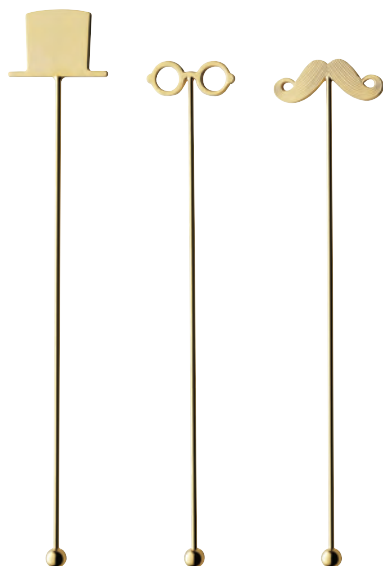

ジェントルマン 日本製 食洗機可

006373 スプーン3pc ¥1,600 +税
ハット 140mm
メガネ 120mm
ヒゲ 120mm
台紙サイズ:105×240mm

材質:本体=ステンレス(金メッキ) 台紙付
台紙=紙 原産国:日本

マドラー
403653 ハット 205mm ¥600 +税
403660 メガネ 185mm ¥600 +税
403677 ヒゲ 188mm ¥600 +税

材質:ステンレス(金メッキ)
※マドラー先端は真鍮
原産国:日本