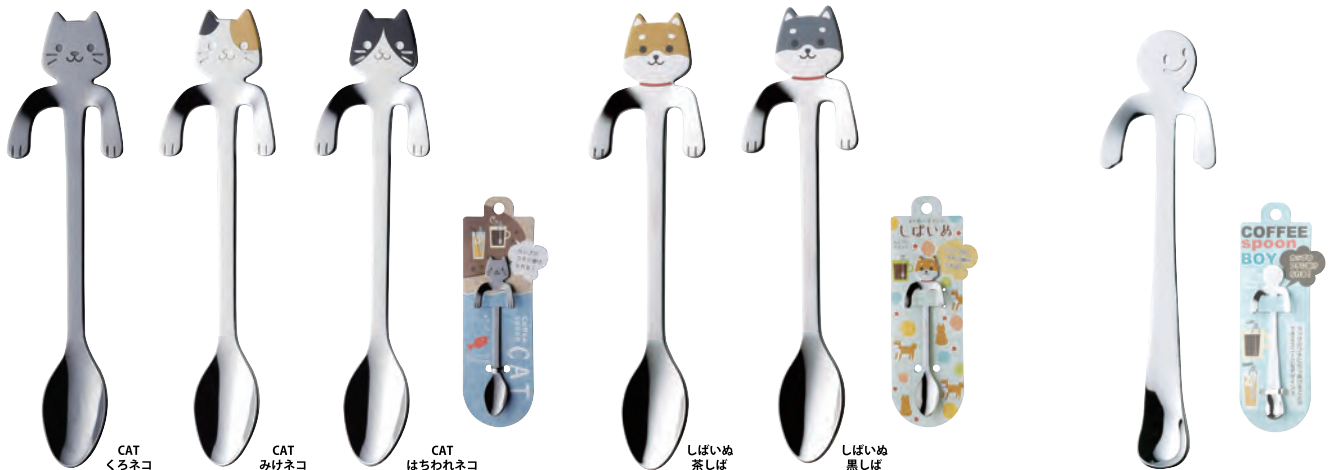

404933 ギフトセット3pc ¥3,200 +税
 箱サイズ:110×140×20mm

セット内容:チャイルドフォーク、チャイルドスプーン、チャイルドナイフ 箱入り
 原産国:日本

フィーディングスプーンについて

離乳食を食べさせてあげるスプーン。
 薬を飲ませる時などにもおすすめ。

フードマッシャーについて

種類や穀物類など、食べやすいサイズに切ったり、潰したりするためのツール。

コーヒースプーン 日本製