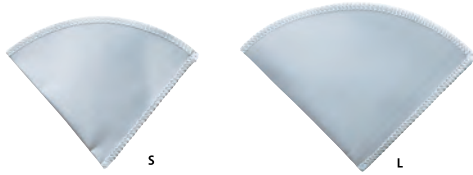

ステンレスコーヒーフィルター

食洗機不可

410293 S 130×100mm ¥1,100 +税
410309 L 160×113mm ¥1,200 +税

材質:本体=18-8ステンレス 縫製糸=ポリエステル
原産国:中国