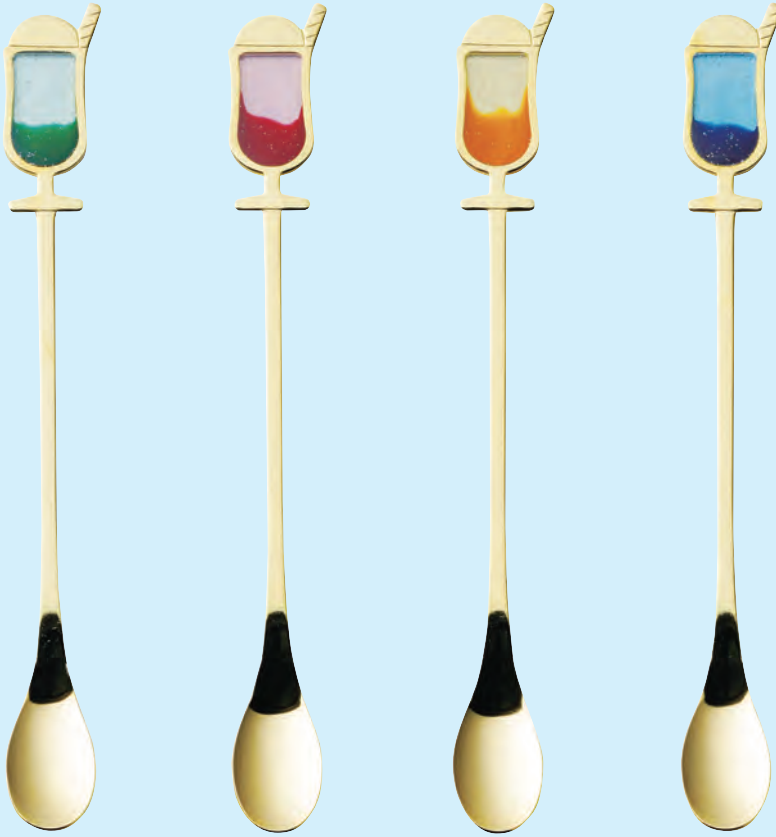

クリームソーダ 日本製 食洗機不可

008100	メロン	185mm	¥ 800 +税
008117	イチゴ	185mm	¥ 800 +税
008124	オレンジ	185mm	¥ 800 +税
008131	ブルーハワイ	185mm	¥ 800 +税

材質: 本体=ステンレス(金メッキ)
装飾=エポキシ樹脂(ラメ入り) 原産国: 日本