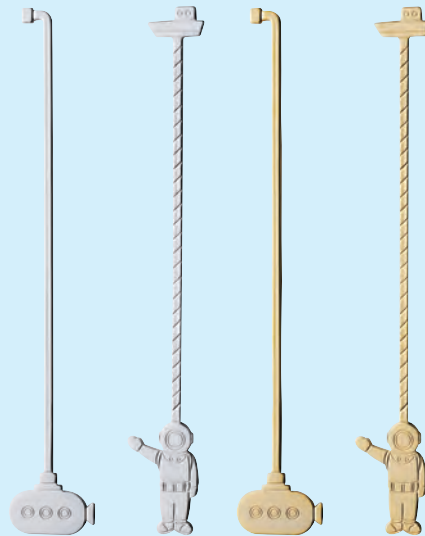

日本製 食洗機可

900718	しろくま	170mm	¥600+税
900725	ペンギん	170mm	¥600+税
900732	フラミンゴ	170mm	¥600+税

材質:ステンレス 原産国:日本 台紙付

パッケージ
台紙サイズ:65×195mm
台紙=紙

ヤシの木マドラー

日本製 食洗機可

408139	シルバー	180mm	¥800+税
408146	ゴールド	180mm	¥1,100+税

材質:ステンレス 台紙付
※シルバーはピューターメッキ
※ゴールドは金メッキ 原産国:日本