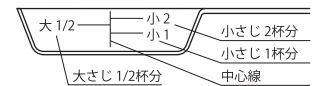

パッケージ

箱サイズ:30×185×17mm
箱=PET 台紙=紙

SY019001 大さじ:165mm
小さじ:151mm ¥2,000 +税

JAN:4522466 409105 箱入り
材質:18-8ステンレス 原産国:日本

大さじ1=小さじ3杯分です。
メモリを目安に小さじの計量もできます。

小さじはメモリで1/2を計量できます。

※メモリには若干の誤差がございます。

ラー油スプーン