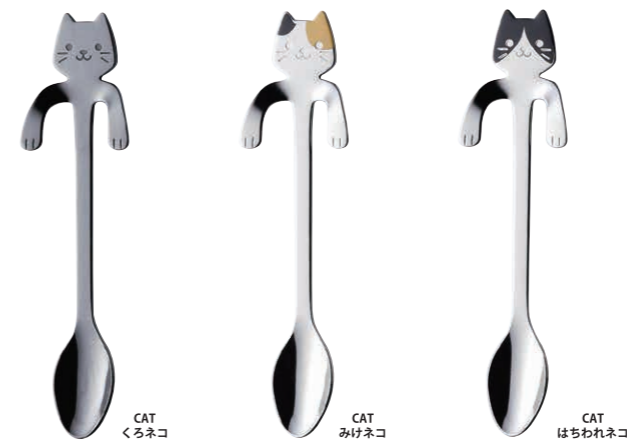

ちんあなご&にしきあなごマドラー

日本製 食洗機可

900763	ちんあなご	180mm	¥600+税
900770	にしきあなご	180mm	¥600+税

材質:ステンレス
※ちんあなごはピューターメッキ
※にしきあなごは金メッキ 原産国:日本

コーヒースプーン **日本製**

パッケージ
台紙サイズ:
65×170mm
台紙=紙

CAT
405077 くろネコ 116mm ¥550+税
材質:ステンレス(黒酸化発色) **食洗機可**
原産国:日本 **台紙付**