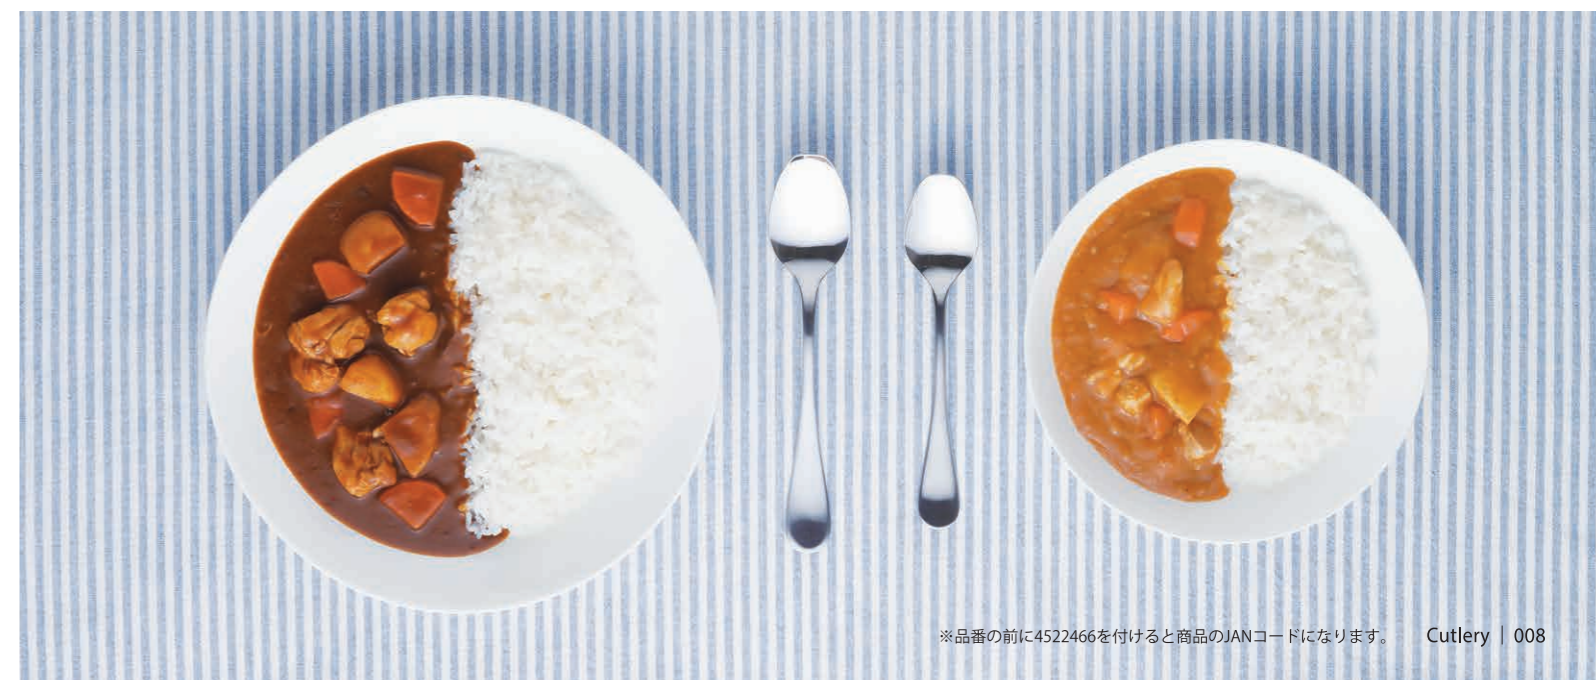

パッケージ
台紙サイズ:60×220mm
台紙=紙

スタンダード パスタフォーク 日本製 食洗機可

408528	パスタフォーク	190mm	¥420 +税
406951	パスタフォーク	台紙付	¥600 +税

材質:ステンレス 原産国:日本