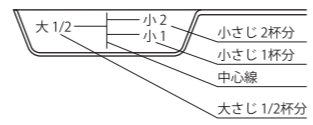

箱サイズ:86×86×162mm 箱=紙

四角い計量スプーン2本組

日本製 食洗機可

パッケージ
箱サイズ:30×185×17mm
箱=PET 台紙=紙

大さじ1=小さじ3杯分です。
メモリを目安に小さじの計量もできます。

小さじはメモリで1/2を計量できます。

※メモリには若干の誤差がございます。

SY019001 大さじ:165mm
小さじ:151mm ¥1,800+税
JAN:4522466 406105 箱入り
材質:18-8ステンレス 原産国:日本