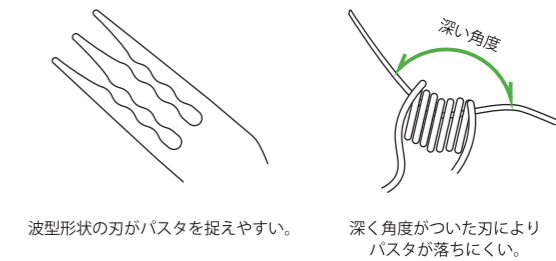

Rest set

遊び心あるテーブルコーディネートを演出してくれるカトラリーとレストのセットです。
プレゼントにも喜ばれるギフトボックスに入っています。

レストセット 日本製

407811	ステーキナイフ&ナイフレスト	52×220×37mm	¥1,800 +税
407118	パスタフォーク&フォークレスト	52×195×37mm	¥1,200 +税
407101	カレースプーン&スプーンレスト	52×195×37mm	¥1,200 +税
407835	ケーキフォーク&フォークレスト	45×145×37mm	¥1,100 +税
407828	コーヒースプーン&スプーンレスト	45×145×37mm	¥1,100 +税

材質:本体=ステンレス 本体=食洗機可 レスト=食洗機不可
レスト=ポリストーン
箱=紙 スリーブ=PP 原産国:日本 箱入り

セット内容

ステーキナイフ&ナイフレスト	本体=215mm	レスト=50×28×13mm
パスタフォーク&フォークレスト	本体=190mm	レスト=φ42×18mm
カレースプーン&スプーンレスト	本体=183mm	レスト=48×32×18mm
ケーキフォーク&フォークレスト	本体=140mm	レスト=φ40×20mm
コーヒースプーン&スプーンレスト	本体=135mm	レスト=φ40×20mm

スタンダード カレースプーン 日本製 食洗機可

405602	カレースプーン	183mm	¥420 +税	409112	カレースプーン	スモール	160mm	¥380 +税
406944	カレースプーン	台紙付	¥600 +税	409921	カレースプーン	スモール	台紙付	¥550 +税

材質:ステンレス 原産国:日本

スタンダード パスタフォーク 日本製 食洗機可

408528	パスタフォーク	190mm	¥420 +税
406951	パスタフォーク	台紙付	¥600 +税

材質:ステンレス 原産国:日本