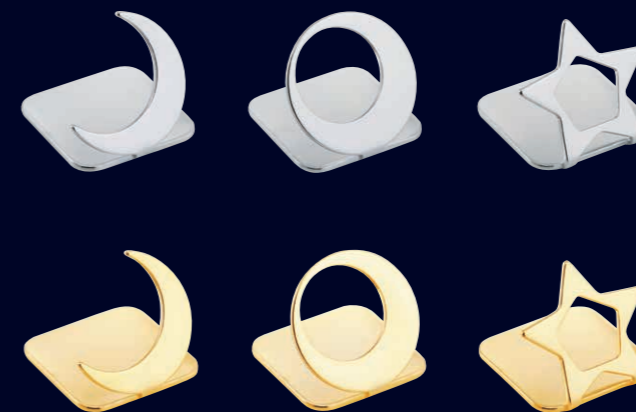

mizuhiki 日本製

シルバー

407248	デザートフォーク	175mm	¥480+税
407262	デザートスプーン	170mm	¥480+税
407279	ケーキフォーク	133mm	¥420+税
407286	ティースプーン	130mm	¥420+税
407309	カトラリーレスト ショート	75×20×10mm	¥420+税
407316	カトラリーレスト ロング	105×20×10mm	¥480+税

材質:ステンレス 原産国:日本

407293	カトラリー 8pc	¥4,200+税

材質:本体=ステンレス 紙管入り
原産国:日本

※デザートフォーク・デザートスプーン
・ケーキフォーク・ティースプーン
各2本ずつのセットです

408160	カトラリーレスト ショート 2pc	¥1,200+税
408184	カトラリーレスト ロング 2pc	¥1,500+税
407323	カトラリーレスト 4pc	¥2,200+税

材質:本体=ステンレス 原産国:日本 箱入り
※カトラリーレスト 4pc はショート・ロング
各2本ずつのセットです

ゴールド

407170	デザートフォーク	175mm	¥550+税
407187	デザートスプーン	170mm	¥550+税
407194	ケーキフォーク	133mm	¥480+税
407200	ティースプーン	130mm	¥480+税
407224	カトラリーレスト ショート	75×20×10mm	¥480+税
407231	カトラリーレスト ロング	105×20×10mm	¥550+税

材質:ステンレス(金メッキ) 原産国:日本

407217	カトラリー 8pc	¥4,800+税

材質:本体=ステンレス(金メッキ) 紙管入り
原産国:日本

※デザートフォーク・デザートスプーン
・ケーキフォーク・ティースプーン
各2本ずつのセットです

408153	カトラリーレスト ショート 2pc	¥1,200+税
408177	カトラリーレスト ロング 2pc	¥1,500+税
407255	カトラリーレスト 4pc	¥2,400+税

材質:本体=ステンレス(金メッキ) 原産国:日本 箱入り
※カトラリーレスト 4pc はショート・ロング
各2本ずつのセットです

407804	冷酒杯 S	本体=φ54×55mm/容量 60ml 柄=67×67×46mm/容量 90ml	¥4,500+税
407798	冷酒杯 L	本体=φ57×105mm/容量 160ml 柄=67×67×46mm/容量 90ml	¥5,000+税

材質:本体=銅 外側=クリア塗装(内側=錫メッキ) 箱入り
柄=天然木(レーザーマーキング) 原産国:日本

カトラリー・レスト=食洗機可 冷酒杯=食洗機不可

宵の天(よいのそら)箸置

日本製 食洗機可

白銀(はくぎん)

407408	三日月	30×27mm	¥420+税
407415	満月	30×27mm	¥420+税
407422	星	30×27mm	¥420+税

材質:ステンレス(ピューターメッキ)
原産国:日本

黄金(こがね)

407378	三日月	30×27mm	¥420+税
407385	満月	30×27mm	¥420+税
407392	星	30×27mm	¥420+税

材質:ステンレス(金メッキ)
原産国:日本

白銀(はくぎん) 二つ揃い		
407712	三日月 二つ揃い	¥1,200+税
407729	満月 二つ揃い	¥1,200+税
407736	星 二つ揃い	¥1,200+税
材質:本体=ステンレス(ピューターメッキ) 原産国:日本	箱入り	

黄金(こがね) 二つ揃い		
407682	三日月 二つ揃い	¥1,200+税
407699	満月 二つ揃い	¥1,200+税
407705	星 二つ揃い	¥1,200+税
材質:本体=ステンレス(金メッキ) 原産国:日本	箱入り