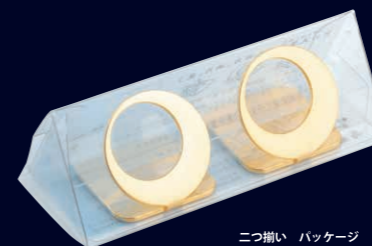

二つ揃い パッケージ
箱サイズ:95×35×30mm
ケース=PET
台紙=紙