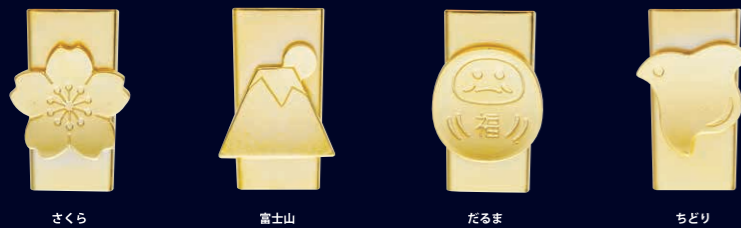

さくら 富士山 だるま ちどり

パッケージ
台紙サイズ:110×60mm
台紙=紙