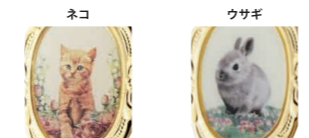

材質:ステンレス(ピューターメッキ)
 装飾=シール・エポキシ樹脂
 原産国:日本

ゴールド			
ティースプーン	130mm	¥480 +税	
ケーキフォーク	134mm	¥480 +税	

材質:ステンレス(金メッキ)
 装飾=シール・エポキシ樹脂
 原産国:日本

シルバー

402953	ティースプーン	402977	ティースプーン
402960	ケーキフォーク	402984	ケーキフォーク

ゴールド

402915	ティースプーン	402939	ティースプーン
402922	ケーキフォーク	402946	ケーキフォーク