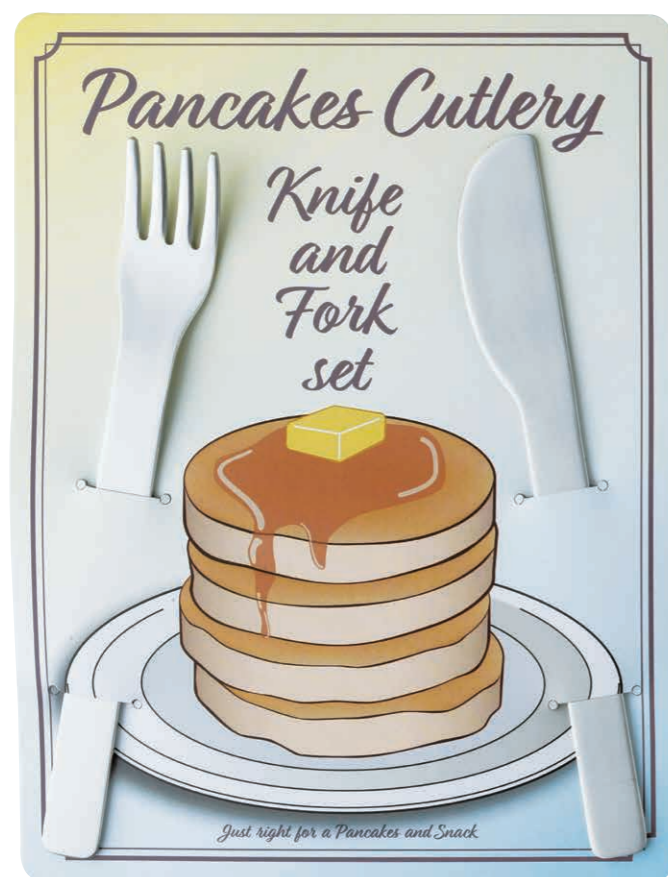

パッケージ
台紙サイズ:140×180mm
台紙=紙

パンケーキカトラリー **日本製** **食洗機可**

フォーク&ナイフセット
900671 フォーク 150mm
ナイフ 150mm ¥1,500+税
材質:18-8ステンレス **台紙付**
原産国:日本

003662 スプーン
003679 フォーク
003686 スプーン
003693 フォーク
003709 スプーン
003716 フォーク

ブリティアー **日本製** **食洗機可**

スプーン 135mm ¥350+税 フォーク 135mm ¥350+税
材質:本体=18-8ステンレス 裝飾=エポキシ樹脂 原産国:日本

ハートスプーン&フォーク **日本製** **食洗機可**

004522 コーヒースプーン 115mm ¥250+税
004539 ヒメフォーク 120mm ¥250+税
材質:本体=ステンレス 原産国:日本