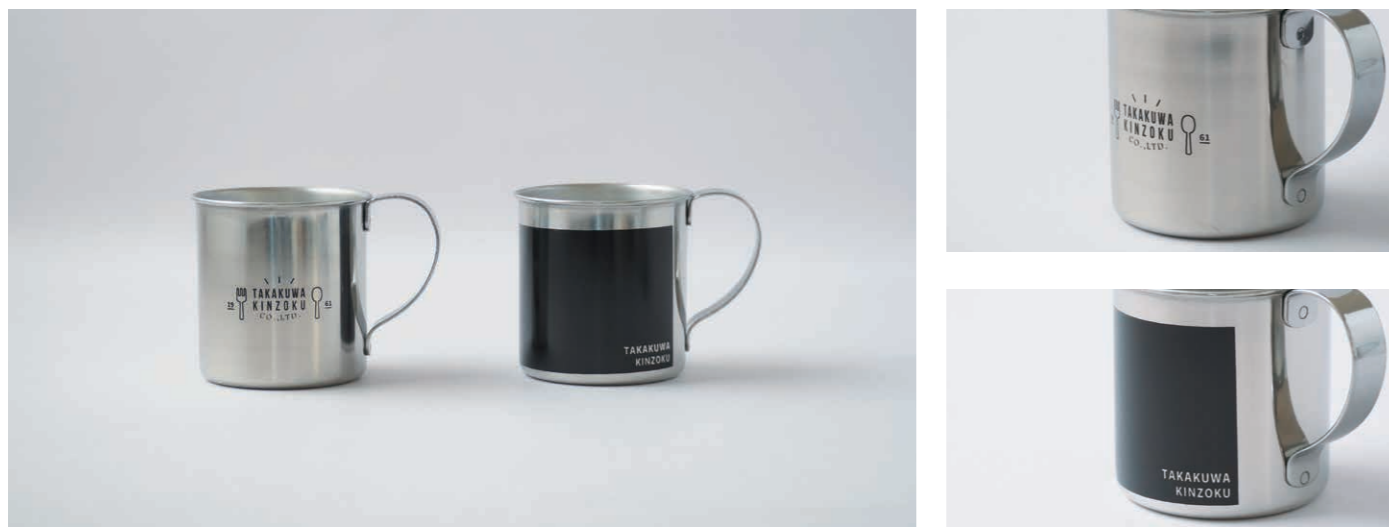

802746 92×97mm ¥550 +税
材質:ステンレス、ネオスポンジ
原産国:日本

角型コースター〈フェルト付〉 **日本製**

801954 80×80×1.5mm ¥500 +税
材質:ステンレス、ネオスポンジ **箱入り**
原産国:日本

ゴム枠コースター **日本製**

801947 φ90mm ¥500 +税
材質:ステンレス、合成ゴム **箱入り**
原産国:日本

レーザーマーキング

プリント