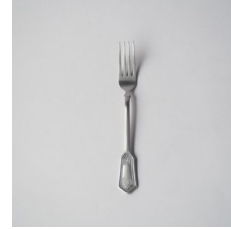

ディナー Spoon
no. : navy_411894
gray_411900
brown_411917
size : 185mm
price : 2,000 + tax

ケーキフォーク
no. : navy_411924
gray_411931
brown_411948
size : 146mm
price : 1,500 + tax

ティースプーン
no. : navy_411955
gray_411962
brown_411979
size : 135mm
price : 1,500 + tax

バターナイフ
no. : navy_411986
gray_411993
brown_412006
size : 149mm
price : 1,500 + tax

18-8 ステンレス、陶磁器
日本製
食洗機対応 ×

TB CUTLERY ティービー カトラリー

TB とは TAKAKUWA BIRD の頭文字。

ハンドルの模様には TB の文字と鳥のエンブレムが彫られており、燕市の花、サルビアをモチーフにしたデザインも一緒に彫り込まれています。

種類は 6 種類揃えていますので、テーブルコーディネートに統一感を持たせることができます。

特徴的なクラシカルな形状は、コーヒーやケーキに添えても、存在感あるデザインになっています。

ステンレススチール / 日本製 / 食洗機対応○

ディナーナイフ
no. : 411603
size : 218mm
price : 1,000 + tax

ディナーフォーク
no. : 410811
size : 185mm
price : 800 + tax