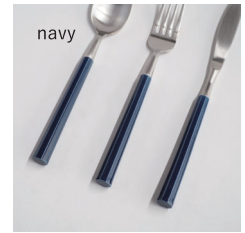

FLAVOR

Chameleon tongs

Chameleon tongs mini

さじおき

強化木カトラリー ステーキナイフ & フォークセット

Octa オクタ

陶磁器のハンドルとステンレスを組み合わせたカトラリー。

ハンドル部分は焼物で有名な愛知県瀬戸市、金属部分は新潟県燕市で製造しています。