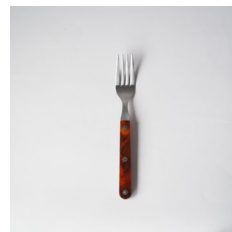

ジャムやはちみつ、バターなどをすくってそのままパンに塗れるスプーンです。

すくう部分が浅いのでジャムがスプーンにのこりにくく、
先端とサイドが直線的になっていますので、ペーストを塗りやすい設計となっています。

パンだけではなく、瓶詰めのご飯のお供にも使える万能なスプーンです。

スプレッダースプーン ロング
no. : 411429
size : 180mm
パッケージ 50×200 mm
price : 650 + tax

ステンレススチール / 日本製 / 食洗機対応○

Layer レイヤ

マーブル模様のハンドルが特徴のカトラリー。
 ハンドル部分にはアクリルパーツを使用しており、なめらかな手触りと艶のある見た目が特徴です。
 ごろっとした形状は持った時の安定感と重量感あるデザインになっています。

金属部分はもちろん、アクリル部分も日本で作成していますので、確かな技術と、プロダクトの美しさが感じとれます。

ディナーナイフ
 no. : brown_410972
 white_411023
 black_411078
 size : 215mm
 price : 1,800 + tax

ディナーフォーク
 no. : brown_410989
 white_411030
 black_411085
 size : 190mm
 price : 1,600 + tax

ディナー Spoon
 no. : brown_410996
 white_411047
 black_411092
 size : 185mm
 price : 1,600 + tax

ケーキフォーク
 no. : brown_411009
 white_411054
 black_411108
 size : 138mm
 price : 1,500 + tax