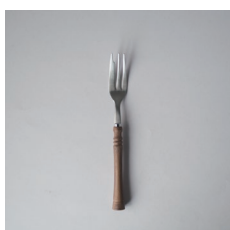

ティースプーン
 no. : brown_411016
 white_411061
 black_411115
 size : 135mm
 price : 1,500 + tax

ステンレススチール、アクリル樹脂 / 日本製 / 食洗機対応 ×

Turning wood ターニングウッド

アンティーク家具の脚をイメージした木ハンドルのカトラリー。
家具の作製技法にもある挽物加工によって表現しました。

くびれや凸を組み合わせたハンドルは、見た目だけではなく
手に持った時のフィット感も考えデザインしました。

表面にはクリア塗装施し、木の素材本来の美しさを感じながら、
耐水性もある仕上げになっています。

ディナーナイフ
no. : 410873
size : 215mm
price : 900 + tax

ディナーフォーク
no. : 410880
size : 207mm
price : 900 + tax

ディナー Spoon
no. : 410897
size : 205mm
price : 900 + tax