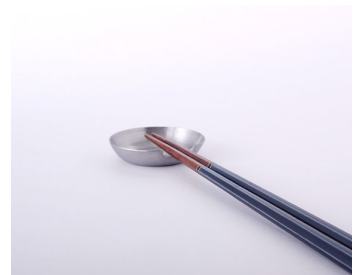

さじおき

ステンレス製の小さな皿のフチに切り欠きを加え、箸やブーンを置けるようにしました。箸置きとして、スプーンやフォークのレストとしてご使用いただけます。

パンにバターを塗る際のバターナイフやジャムやスプレッドをすくったスプーンの置き場にも重宝します。カレーライスのおかわりのときにも便利です。

さじおき ツヤケン

no. : 411825
size : 62×59.5×13 mm
price : 750 + tax