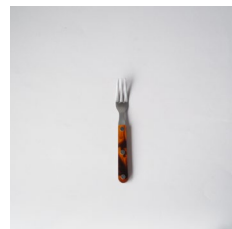

ジャムやはちみつ、バターなどをすくってそのままパンに塗れるスプーンです。

すくう部分が浅いのでジャムがスプーンにのこりにくく、
先端とサイドが直線的になっていますので、ペーストを塗りやすい設計となっています。

パンだけではなく、瓶詰めのご飯のお供にも使える万能なスプーンです。

スプレッダースプーン ロング
no. : 411429
size : 180mm
パッケージ 50×200 mm
price : 650 + tax

ステンレススチール / 日本製 / 食洗機対応○

Layer レイヤ

マーブル模様のハンドルが特徴のカトラリー。
 ハンドル部分にはアクリルパーツを使用しており、なめらかな手触りと艶のある見た目が特徴です。
 ごろっとした形状は持った時の安定感と重量感あるデザインになっています。

金属部分はもちろん、アクリル部分も日本で作成していますので、確かな技術と、プロダクトの美しさが感じとれます。

ディナーナイフ
 no. : brown_410972
 white_411023
 black_411078
 size : 215mm
 price : 1,800 + tax

ディナーフォーク
 no. : brown_410989
 white_411030
 black_411085
 size : 190mm
 price : 1,600 + tax

ディナー Spoon
 no. : brown_410996
 white_411047
 black_411092
 size : 185mm
 price : 1,600 + tax

ケーキフォーク
 no. : brown_411009
 white_411054
 black_411108
 size : 138mm
 price : 1,500 + tax