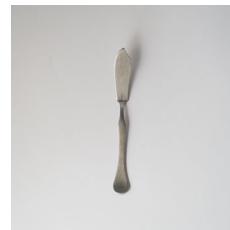

使用する中でストレスがないように、ハンドル部分の曲面は膨らみとへこみを組合せ持ちやすさを意識しました。

素材はオールステンレスでシンプルに、形はデザイン性と機能面を融合させた独自性を表現。

日々のテーブルコーディネートに溶け込むカトラリーとなっています。

ディナーフォーク

no. : 411436
size : 187mm
price : 500 + tax

ディナー Spoon

no. : 411443
size : 183mm
price : 500 + tax

ステンレススチール

日本製 / 食洗機対応○

ケーキフォーク

no. : 411450
size : 140mm
price : 400 + tax

ティースプーン

no. : 411467
size : 137mm
price : 400 + tax

バターナイフ

no. : 411474
size : 150mm
price : 400 + tax