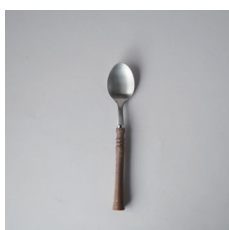

ケーキフォーク
no. : 410910
size : 170mm
price : 700 + tax

ティースプーン
no. : 410903
size : 162mm
price : 700 + tax

ステンレススチール、天然木、ウレタン塗装
日本製 / 食洗機対応 ×