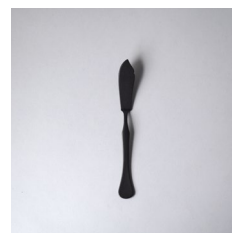

ステンレススチール

日本製 / 食洗機対応○

ケーキフォーク

no. : 411450
size : 140mm
price : 400 + tax

ティースプーン

no. : 411467
size : 137mm
price : 400 + tax

バターナイフ

no. : 411474
size : 150mm
price : 400 + tax

Sway - black - スウェイ ブラック

優しいフォルムの Sway に黒の発色を施しました。

落ち着いたシックなテーブルコーディネートに似合うカトラリーです。
黒発色の重厚感と、しなやかなカトラリーのデザインとの組合せを楽しめます。

ディナーフォーク
no. : 411740
size : 187mm
price : 700 + tax

ディナースプーン
no. : 411757
size : 183mm
price : 700 + tax

ステンレススチール
黒酸化発色
日本製 / 食洗機対応○

ケーキフォーク
no. : 411764
size : 140mm
price : 600 + tax

ティースプーン
no. : 411771
size : 137mm
price : 600 + tax

バターナイフ
no. : 411788
size : 150mm
price : 600 + tax

Spreader spoon long スプレッダースプーン ロング