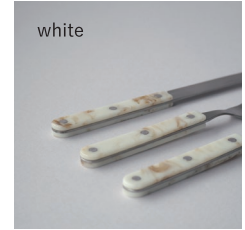

ステンレススチール
黒酸化発色
日本製 / 食洗機対応○

ケーキフォーク
no. : 411764
size : 140mm
price : 600 + tax

ティースプーン
no. : 411771
size : 137mm
price : 600 + tax

バターナイフ
no. : 411788
size : 150mm
price : 600 + tax

Spreader spoon long スプレッダースプーン ロング

ジャムやはちみつ、バターなどをすくってそのままパンに塗れるスプーンです。

すくう部分が浅いのでジャムがスプーンにのこりにくく、
先端とサイドが直線的になっていますので、ペーストを塗りやすい設計となっています。

パンだけではなく、瓶詰めのご飯のお供にも使える万能なスプーンです。

スプレッダースプーン ロング
no. : 411429
size : 180mm
パッケージ 50×200 mm
price : 650 + tax

ステンレススチール / 日本製 / 食洗機対応○

Layer レイヤ

マーブル模様のハンドルが特徴のカトラリー。
 ハンドル部分にはアクリルパーツを使用しており、なめらかな手触りと艶のある見た目が特徴です。
 ごろっとした形状は持った時の安定感と重量感あるデザインになっています。

金属部分はもちろん、アクリル部分も日本で作成していますので、確かな技術と、プロダクトの美しさが感じとれます。

ディナーナイフ
 no. : brown_410972
 white_411023
 black_411078
 size : 215mm
 price : 1,800 + tax