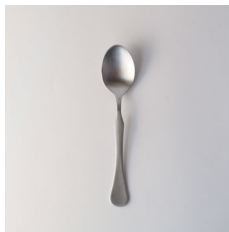

使用する中でストレスがないように、ハンドル部分の曲面は膨らみとへこみを組合せ持ちやすさを意識しました。

素材はオールステンレスでシンプルに、形はデザイン性と機能面を融合させた独自性を表現。

日々のテーブルコーディネートに溶け込むカトラリーとなっています。

ディナーフォーク

no. : 411436
size : 187mm
price : 500 + tax

ディナー Spoon

no. : 411443
size : 183mm
price : 500 + tax