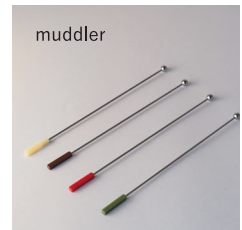

本体：陶器（ニューボーン） 茶こし：ステンレス / 日本製 / 食洗機対応○

dip ディップ

マグカップやお皿を引き立てるカトラリーをテーマにしました。

細身で華奢なデザインは使用シーンにとらわれず、食器に寄り添うイメージです。

先端にちょこっと色付けしたようなアクリルパーツは、シンプルになりすぎないように可愛らしさをプラス。毎日使いたくなるカトラリーになっています。

fork

no. : アイボリー _411481
 ブラウン _411498
 レッド _411504
 グリーン _411511