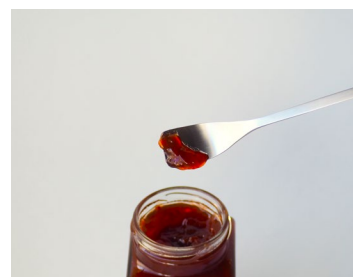

ステンレススチール
黒酸化発色
日本製 / 食洗機対応○

ケーキフォーク
no. : 411764
size : 140mm
price : 600 + tax

ティースプーン
no. : 411771
size : 137mm
price : 600 + tax

バターナイフ
no. : 411788
size : 150mm
price : 600 + tax

Spreader spoon long スプレッダースプーン ロング

ジャムやはちみつ、バターなどをすくってそのままパンに塗れるスプーンです。

すくう部分が浅いのでジャムがスプーンにのこりにくく、
先端とサイドが直線的になっていますので、ペーストを塗りやすい設計となっています。

パンだけではなく、瓶詰めのご飯のお供にも使える万能なスプーンです。

スプレッダースプーン ロング
no. : 411429
size : 180mm
パッケージ 50×200 mm
price : 650 + tax