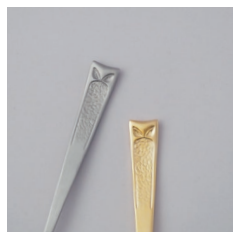

ピックフォーク
no. : SV_008568
GD_008605
size : 155mm
price : SV_ 500 + tax
GD_ 600 + tax

フォーク
no. : SV_008575
GD_008612
size : 155mm
price : SV_ 500 + tax
GD_ 600 + tax

スプーン
no. : SV_008582
GD_008629
size : 150mm
price : SV_ 500 + tax
GD_ 600 + tax