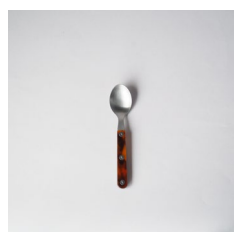

ジャムやはちみつ、バターなどをすくってそのままパンに塗れるスプーンです。

すくう部分が浅いのでジャムがスプーンにのこりにくく、
先端とサイドが直線的になっていますので、ペーストを塗りやすい設計となっています。

パンだけではなく、瓶詰めのご飯のお供にも使える万能なスプーンです。

スプレッダースプーン ロング
no. : 411429
size : 180mm
パッケージ 50×200 mm
price : 650 + tax

ステンレススチール / 日本製 / 食洗機対応○

Layer レイヤ

マーブル模様のハンドルが特徴のカトラリー。
 ハンドル部分にはアクリルパーツを使用しており、なめらかな手触りと艶のある見た目が特徴です。
 ごろっとした形状は持った時の安定感と重量感あるデザインになっています。

金属部分はもちろん、アクリル部分も日本で作成していますので、確かな技術と、プロダクトの美しさが感じとれます。

ディナーナイフ
 no. : brown_410972
 white_411023
 black_411078
 size : 215mm
 price : 1,800 + tax

ディナーフォーク
 no. : brown_410989
 white_411030
 black_411085
 size : 190mm
 price : 1,600 + tax

ディナー Spoon
 no. : brown_410996
 white_411047
 black_411092
 size : 185mm
 price : 1,600 + tax

ケーキフォーク
 no. : brown_411009
 white_411054
 black_411108
 size : 138mm
 price : 1,500 + tax