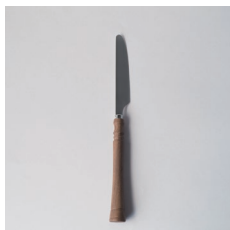

ステンレススチール / 日本製 / 食洗機対応○

Layer レイヤ

マーブル模様のハンドルが特徴のカトラリー。
 ハンドル部分にはアクリルパーツを使用しており、なめらかな手触りと艶のある見た目が特徴です。
 ごろっとした形状は持った時の安定感と重量感あるデザインになっています。

金属部分はもちろん、アクリル部分も日本で作成していますので、確かな技術と、プロダクトの美しさが感じとれます。

ディナーナイフ
 no. : brown_410972
 white_411023
 black_411078
 size : 215mm
 price : 1,800 + tax

ディナーフォーク
 no. : brown_410989
 white_411030
 black_411085
 size : 190mm
 price : 1,600 + tax

ディナー Spoon
 no. : brown_410996
 white_411047
 black_411092
 size : 185mm
 price : 1,600 + tax

ケーキフォーク
 no. : brown_411009
 white_411054
 black_411108
 size : 138mm
 price : 1,500 + tax

ティースプーン
 no. : brown_411016
 white_411061
 black_411115
 size : 135mm
 price : 1,500 + tax

ステンレススチール、アクリル樹脂 / 日本製 / 食洗機対応 ×

Turning wood ターニングウッド

アンティーク家具の脚をイメージした木ハンドルのカトラリー。
家具の作製技法にもある挽物加工によって表現しました。

くびれや凸を組み合わせたハンドルは、見た目だけではなく
手に持った時のフィット感も考えデザインしました。

表面にはクリア塗装施し、木の素材本来の美しさを感じながら、
耐水性もある仕上げになっています。

ディナーナイフ
no. : 410873
size : 215mm
price : 900 + tax

ディナーフォーク
no. : 410880
size : 207mm
price : 900 + tax

ディナー Spoon
no. : 410897
size : 205mm
price : 900 + tax