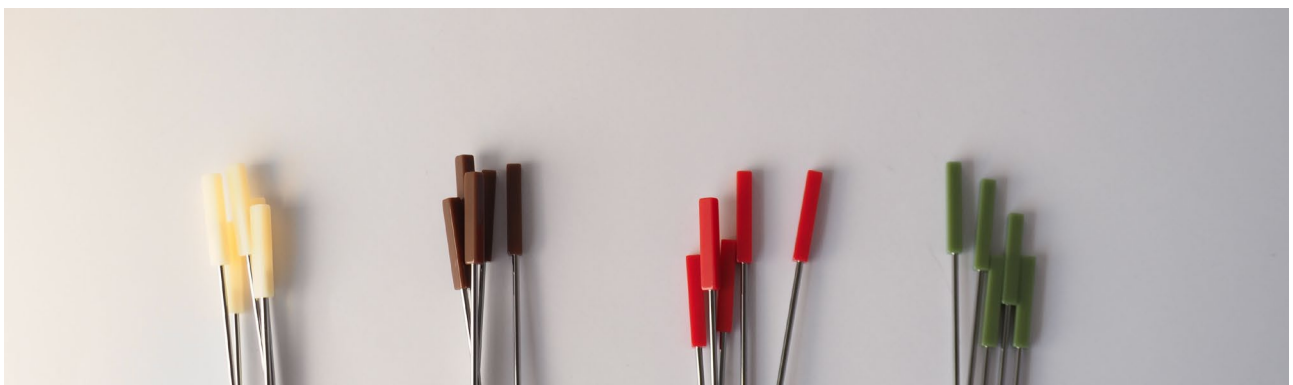

本体：陶器（ニューボーン） 茶こし：ステンレス / 日本製 / 食洗機対応○

dip ディップ

マグカップやお皿を引き立てるカトラリーをテーマにしました。

細身で華奢なデザインは使用シーンにとらわれず、食器に寄り添うイメージです。

先端にちょこっと色付けしたようなアクリルパーツは、シンプルになりすぎないように可愛らしさをプラス。毎日使いたくなるカトラリーになっています。

fork

no. : アイボリー _411481
 ブラウン _411498
 レッド _411504
 グリーン _411511