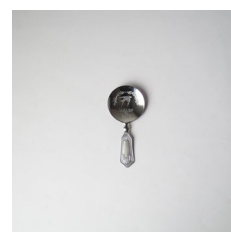

デザインズプーン
no. : 410859
size : 145mm
price : 600 + tax

ティーメジャー
no. : 411320
size : 100mm
price : 500 + tax