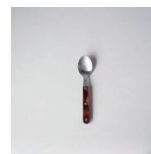

ケーキフォーク
no. : 410910
size : 170mm
price : 700 + tax

ティースプーン
no. : 410903
size : 162mm
price : 700 + tax

ステンレススチール、天然木、ウレタン塗装
日本製 / 食洗機対応 ×

Layer レイヤ

マーブル模様のハンドルが特徴のカトラリー。
ハンドル部分にはアクリルパーツを使用しており、なめらかな手触りと艶のある見た目が特徴です。
ごろっとした形状は持った時の安定感と重量感あるデザインになっています。

金属部分はもちろん、アクリル部分も日本で作成していますので、確かな技術と、プロダクトの美しさを感じとれます。

ディナーナイフ
no. : brown_410972
white_411023
black_411078
size : 215mm
price : 1,800 + tax

ディナーフォーク
no. : brown_410989
white_411030
black_411085
size : 190mm
price : 1,600 + tax

ディナーズプーン
no. : brown_410996
white_411047
black_411092
size : 185mm
price : 1,600 + tax

ケーキフォーク
no. : brown_411009
white_411054
black_411108
size : 138mm
price : 1,500 + tax

ティースプーン
no. : brown_411016
white_411061
black_411115
size : 135mm
price : 1,500 + tax