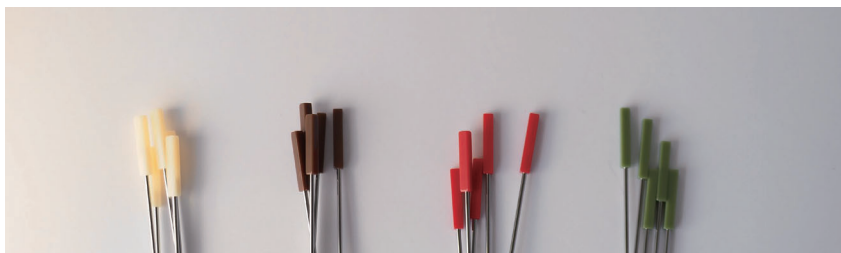

マグカップやお皿を引き立てるカトラリーをテーマにしました。

細身で華奢なデザインは使用シーンにとらわれず、食器に寄り添うイメージです。
先端にちょこっと色付けしたようなアクリルパーツは、シンプルになりすぎないよう可愛らしさをプラス。
毎日使いたくなるカトラリーになっています。

fork	spoon	muddler
no. : アイボリー _411481 ブラウン _411498 レッド _411504 グリーン _411511	no. : アイボリー _411528 ブラウン _411535 レッド _411542 グリーン _411559	no. : アイボリー _411566 ブラウン _411573 レッド _411580 グリーン _411597
size : 132mm	size : 130mm	size : 200mm
price : 500 + tax	price : 500 + tax	price : 500 + tax