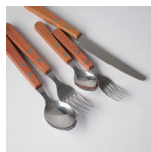

Andesteak アンデステーキ

アンデステーキは赤、黄、茶色等いくつかの色が混在しているのが特徴の木材です。天然木材の木目が美しいカトラリーです。

使い込むことで手に馴染み、チーク材にも風合いが出てきます。

ステンレススチール、天然木、ウレタン塗装 / 日本製 / 食洗機対応 ×

owl オウル

幸福の象徴、フクロウをモチーフにしたカトラリー。

フクロウの表情は、彫金師の感性と技術によって表現されました。3本セットのギフトボックスもございます。

フォーク
no. : SV_008575
GD_008612
size : 155mm
price : SV_500 + tax
GD_600 + tax

スプーン
no. : SV_008582
GD_008629
size : 150mm
price : SV_500 + tax
GD_600 + tax

ステンレススチール、金メッキ / 日本製 / 食洗機対応○