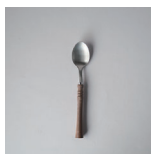

表面にはクリア塗装施し、木の素材本来の美しさを感じながら、
耐水性もある仕上げになっています。

ディナーナイフ
no. : 410873
size : 215mm
price : 900 + tax

ディナーフォーク
no. : 410880
size : 207mm
price : 900 + tax

ディナーズプーン
no. : 410897
size : 205mm
price : 900 + tax

ケーキフォーク
no. : 410910
size : 170mm
price : 700 + tax

ティースプーン
no. : 410903
size : 162mm
price : 700 + tax

ステンレススチール、天然木、ウレタン塗装
日本製 / 食洗機対応 ×

Layer レイヤ

マーブル模様のハンドルが特徴のカトラリー。
ハンドル部分にはアクリルパーツを使用しており、なめらかな手触りと艶のある見た目が特徴です。
ごろっとした形状は持った時の安定感と重量感あるデザインになっています。