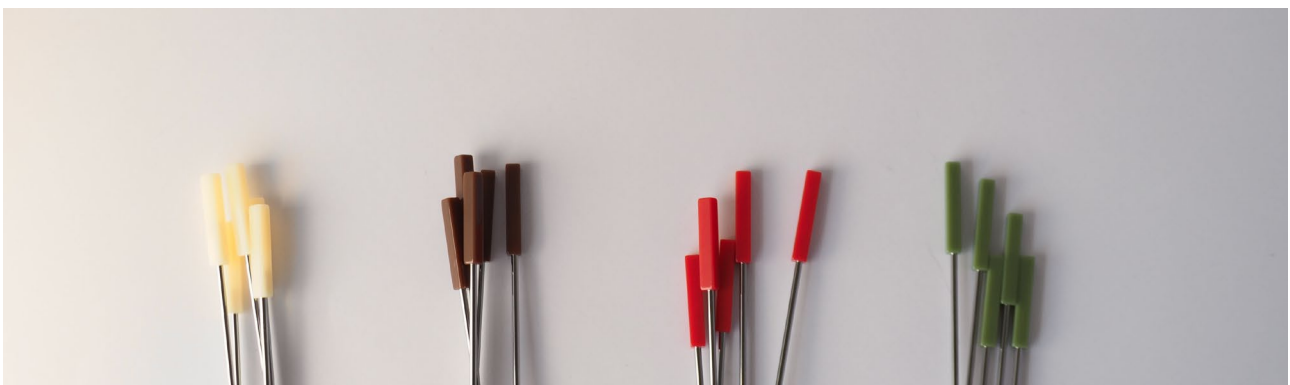

dip ディップ

マグカップやお皿を引き立てるカトラリーをテーマにしました。

細身に華奢なデザインは使用シーンにとらわれず、食器に寄り添うイメージです。

先端にちょこっと色付けしたようなアクリルパーツは、シンプルになりすぎないよう可愛らしさをプラス。毎日使いたくなるカトラリーになっています。

fork

no. : アイボリー _411481
 ブラウン _411498
 レッド _411504
 グリーン _411511

size : 132mm
 price : 500 + tax

spoon

no. : アイボリー _411528
 ブラウン _411535
 レッド _411542
 グリーン _411559

size : 130mm
 price : 500 + tax

muddler

no. : アイボリー _411566
 ブラウン _411573
 レッド _411580
 グリーン _411597

size : 200mm
 price : 500 + tax