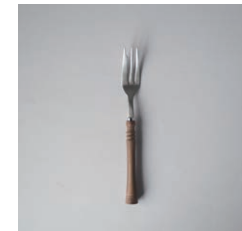

Turning wood ターニングウッド

アンティーク家具の脚をイメージした木ハンドルのカトラリー。
家具の作製技法にもある挽物加工によって表現しました。

くびれや凸を組み合わせたハンドルは、見た目だけではなく
手に持った時のフィット感も考え、デザインしました。

表面にはクリア塗装施し、木の素材本来の美しさを感じながら、
耐水性もある仕上げになっています。

ディナーナイフ
no. : 410873
size : 215mm
price : 900 + tax

ディナーフォーク
no. : 410880
size : 207mm
price : 900 + tax

ディナー Spoon
no. : 410897
size : 205mm
price : 900 + tax

ケーキフォーク
no. : 410910
size : 170mm
price : 700 + tax

ティースプーン
no. : 410903
size : 162mm
price : 700 + tax

ステンレススチール_天然木、ウレタン塗装
日本製
食洗機対応 ×