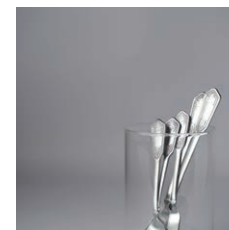

TB CUTLERY

TBとはTAKAKUWA BIRDの頭文字。
 ハンドルの模様にはTBの文字と鳥のエムブレムが彫られており、
 燕市の花、サルビアをモチーフにしたデザインも一緒に彫り込まれています。

種類は6種類揃えていますので、テーブルコーディネートに
 統一感を持たせることができます。
 特徴的なクラシカルな形状は、コーヒーやケーキに添えても、
 存在感あるデザインになっています。

F E D C B A

A
 ディナーフォーク
 no. : 410811
 size : 185mm
 price : 800 + tax

B
 ディナー Spoon
 no. : 410828
 size : 183mm
 price : 800 + tax

C
 ケーキフォーク
 no. : 410835
 size : 152mm
 price : 600 + tax

D
 ティースプーン
 no. : 410842
 size : 148mm
 price : 600 + tax