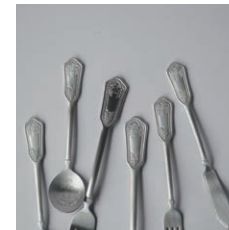

TB CUTLERY

TBとはTAKAKUWA BIRDの頭文字。
 ハンドルの模様にはTBの文字と鳥のエムブレムが彫られており、
 燕市の花、サルビアをモチーフにしたデザインも一緒に彫り込まれています。

種類は6種類揃えていますので、テーブルコーディネートに
 統一感を持たせることができます。
 特徴的なクラシカルな形状は、コーヒーやケーキに添えても、
 存在感あるデザインになっています。

F E D C B A

A
 ディナーフォーク
 no. : 410811
 size : 185mm
 price : 800 + tax

B
 ディナー Spoon
 no. : 410828
 size : 183mm
 price : 800 + tax

C
 ケーキフォーク
 no. : 410835
 size : 152mm
 price : 600 + tax

D
 ティースプーン
 no. : 410842
 size : 148mm
 price : 600 + tax