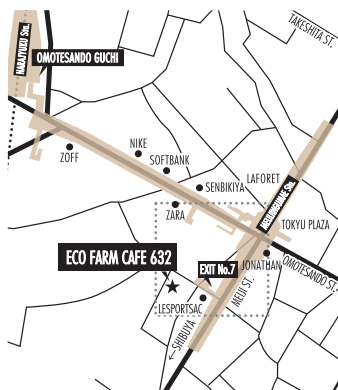

HAKOYA

株式会社たつみや
山中塗弁当箱

有限会社藤芸
木製カトラリー

ACCESS & MAP

ECO FARM CAFE 632

カフェ入口よりお入りいただき
店内階段にて2階へお上がりください

HARAJYUKU:ECO FARM CAFE 632

〒150-0001

東京都渋谷区神宮前 6-32-10

エコファームカフェ 632 2階

■ JR山手線
原宿駅「表参道口」より徒歩7分

■ 東京メトロ
明治神宮前駅
「出口7」より徒歩1分

新型コロナウイルス感染対策について

当日の会場では 消毒液の設置や換気、体温管理・マスク着用の厳守など実施いたします。
ご来場の皆様にはご協力賜りますようお願い申し上げます。