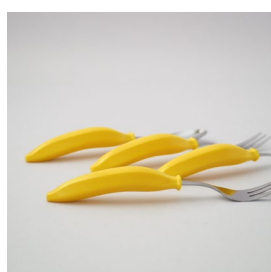

# バナナカトラリー

バナナをモチーフにしたスプーンとフォークです。

商品パッケージは本物のバナナを参考にしてデザインしました。  
店頭で並んだ時に目を引く商品となっています。

スプーン  
¥500(+税) 410477

フォーク  
¥500(+税) 410484

スプーン&フォーク 2pcs  
¥1,200(+税) 410491

サイズ: スプーン 165mm / フォーク 170mm / 2pcs 箱 W185×D100×H40mm

材質: ステンレス / ハンドル ABS樹脂

原産国: 日本

食洗機: ×