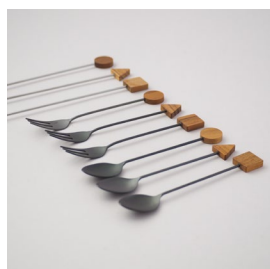

ウッドカトラリー ブロック

木製のパーツがアクセントのカトラリーです。

木のパーツに合わせて、金属部分をマットブラックに加工しております。
小さいながらも存在感ある商品に仕上がっています。

スプーン ¥500(+税)

フォーク ¥500(+税)

マドラー ¥600(+税)

マル

スプーン 410507

フォーク 410514

マドラー 410521

サンカク

スプーン 410538

フォーク 410545

マドラー 410552

シカク

スプーン 410569

フォーク 410576

マドラー 410583

サイズ: スプーン 123mm / フォーク 125mm / マドラー 190mm

材質: ステンレス、黒酸化珪色 マドラーはピューターメッキ / パーツ 天然木、ウレタン塗装

原産国: 本体 日本 / パーツ タイ / 組立 日本

食洗機: ×