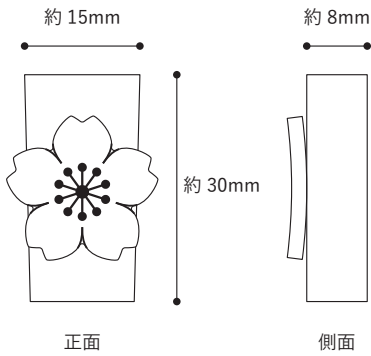

収納の際、ばらつく箸をひとつに。
箸置きとして食卓に。

サイズ

デザイン、品番

さくら	富士山	だるま	ちどり
シルバー / 409020	409037	409044	409051
ゴールド / 409068	409075	409082	409099

シルバー ¥700+税
ゴールド ¥700+税
食洗機可
日本製

※予告なく価格、デザインが変更される場合がありますのでご了承ください。

箸留ギフト

箸とセットにしたギフトセットです。