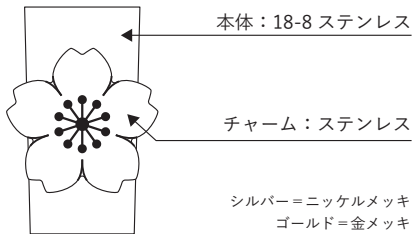

収納の際、ばらつく箸をひとつに。
箸置きとして食卓に。

サイズ

デザイン、品番

さくら	富士山	だるま	ちどり
シルバー / 409020	409037	409044	409051
ゴールド / 409068	409075	409082	409099

シルバー ¥700+税
ゴールド ¥700+税
食洗機可
日本製

※予告なく価格、デザインが変更される場合がありますのでご了承ください。

箸留ギフト

箸とセットにしたギフトセットです。