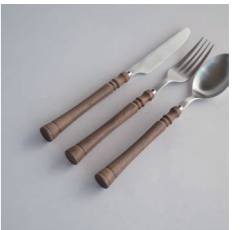

ディナーフォーク  
no. : 411436  
size : 187mm  
price : 500 + tax

ディナー Spoon  
no. : 411443  
size : 183mm  
price : 500 + tax

ステンレススチール  
日本製 / 食洗機対応○

ケーキフォーク  
no. : 411450  
size : 140mm  
price : 400 + tax

ティースプーン  
no. : 411467  
size : 137mm  
price : 400 + tax

バターナイフ  
no. : 411474  
size : 150mm  
price : 400 + tax

**Turning wood** ターニングウッド

アンティーク家具の脚をイメージした木ハンドルのカトラリー。  
家具の作製技法にもある挽物加工によって表現しました。

くびれや凸を組み合わせたハンドルは、見た目だけではなく  
手に持った時のフィット感も考えデザインしました。

表面にはクリア塗装施し、木の素材本来の美しさを感じながら、  
耐水性もある仕上げになっています。

ディナーナイフ  
no. : 410873  
size : 215mm  
price : 900 + tax

ディナーフォーク  
no. : 410880  
size : 207mm  
price : 900 + tax

ディナー Spoon  
no. : 410897  
size : 205mm  
price : 900 + tax

ケーキフォーク  
no. : 410910  
size : 170mm  
price : 700 + tax