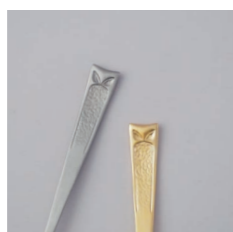

ピックフォーク
no. : SV_008568
GD_008605
size : 155mm
price : SV_500+tax
GD_600+tax

フォーク
no. : SV_008575
GD_008612
size : 155mm
price : SV_500+tax
GD_600+tax

スプーン
no. : SV_008582
GD_008629
size : 150mm
price : SV_500+tax
GD_600+tax