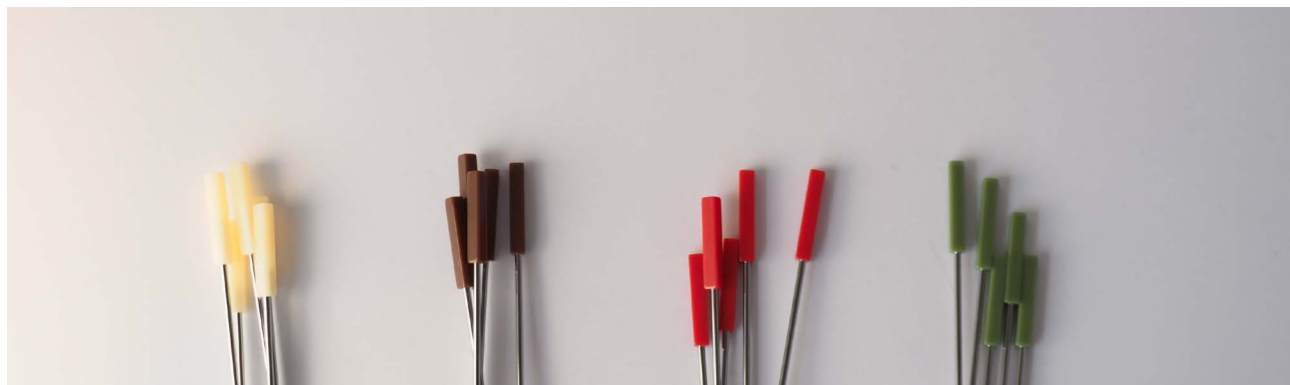

## dip デイップ

マグカップやお皿を引き立てるカトラリーをテーマにしました。

細身で華奢なデザインは使用シーンにとらわれず、食器に寄り添うイメージです。

先端にちょこっと色付けしたようなアクリルパーツは、シンプルになりすぎないように可愛らしさをプラス。毎日使いたくなるカトラリーになっています。

fork	spoon	muddler
no. : アイボリー_411481 ブラウン_411498 レッド_411504 グリーン_411511	no. : アイボリー_411528 ブラウン_411535 レッド_411542 グリーン_411559	no. : アイボリー_411566 ブラウン_411573 レッド_411580 グリーン_411597
size : 132mm	size : 130mm	size : 200mm
price : 500 + tax	price : 500 + tax	price : 500 + tax