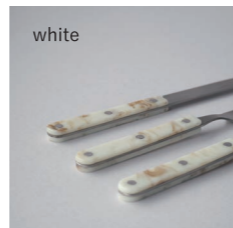

black

Layer レイヤ

マーブル模様のハンドルが特徴のカトラリー。

ハンドル部分にはアクリルパーツを使用しており、なめらかな手触りと艶のある見た目が特徴です。

ごろっとした形状は持った時の安定感と重量感あるデザインになっています。

金属部分はもちろん、アクリル部分も日本で作成していますので、確かな技術と、プロダクトの美しさが感じとれます。

Andesteak アンデスチーク

アンデスチークは赤、黄、茶色等いくつかの色が混在しているのが特徴の木材です。

天然木材の木目が美しいカトラリーです。

使い込むことで手に馴染み、チーク材にも風合いが出てきます。

ステンレススチール、アクリル樹脂 / 日本製 / 食洗機対応 ×

ステンレススチール_天然木、ウレタン塗装 / 日本製 / 食洗機対応 ×