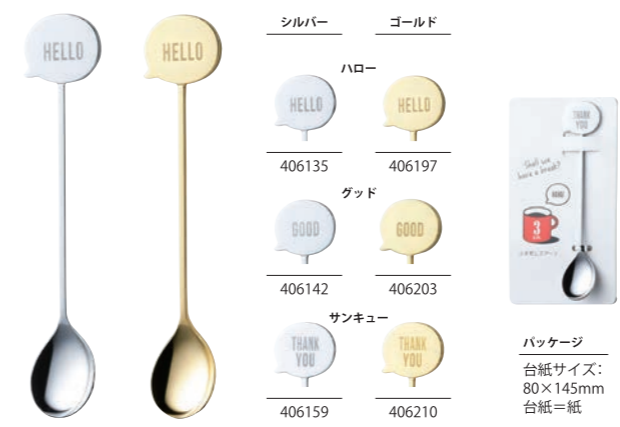

シルバー	ゴールド
ハロー	ハロー
406135	406197
グッド	グッド
406142	406203
サンキュー	サンキュー
406159	406210

ふきだしスプーン **日本製** 食洗機可

シルバー	ゴールド
140mm	140mm
¥500+税	¥500+税
材質:ステンレス(ピューターメッキ)	材質:ステンレス(金メッキ)
柄はレーザーマーキング加工	柄はレーザーマーキング加工
原産国:日本	原産国:日本