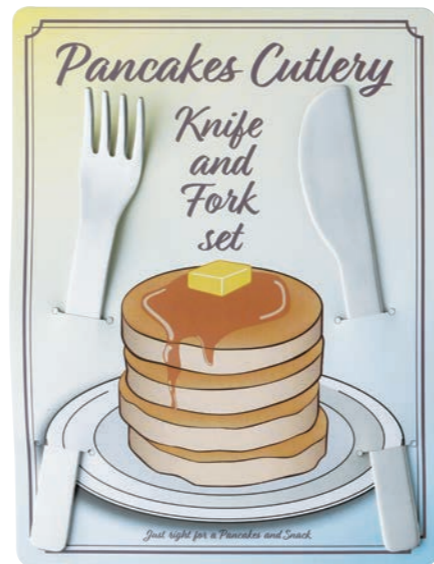

パッケージ
台紙サイズ:140×180mm
台紙=紙

パンケーキカトラリー

日本製 食洗機可

フォーク&ナイフセット

900671 フォーク 150mm
ナイフ 150mm ¥1,200 +税

材質:18-8ステンレス 台紙付
原産国:日本