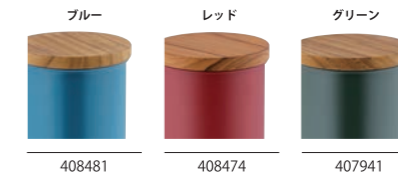

L220gカラー
φ85×158mm ¥3,500+税
材質:本体=18-8ステンレス(塗装)、蓋=天然木 原産国:日本 本体=食洗機可
容量:粉=220g / コーヒー豆=200g 本体/木蓋=食洗機不可