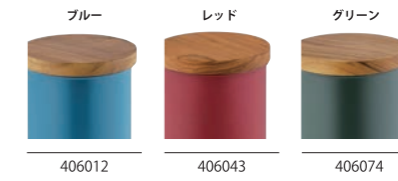

Sカラー
φ85×98mm ¥2,500+税
材質:本体=18-8ステンレス(塗装)、蓋=天然木 原産国:日本 本体=食洗機可
容量:粉=130g / コーヒー豆=120g 本体/木蓋=食洗機不可