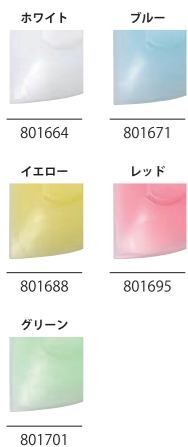

材質:ステンレス 原産国:日本
※ティーストレーナー/材質:18-8ステンレス

パッケージ

箱サイズ:86×87×105mm
ラベルシール=クラフト紙 箱=紙

カトラリースタンド

日本製 食洗機不可

φ80×90mm ￥1,500 +税

材質:ステンレス(アクリル塗装) 箱入り
柄はシルク印刷 原産国:日本

シリコンスクレイパー