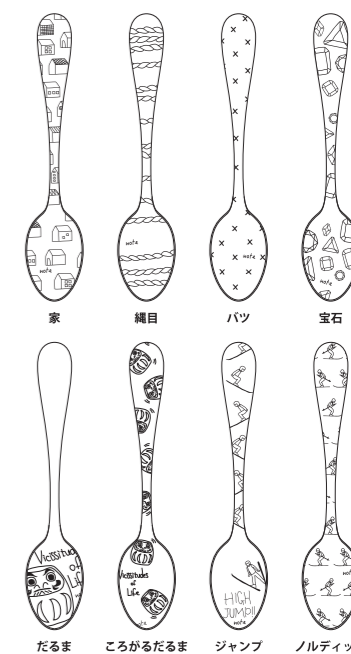

だるま ころがるだるま ジャンプ ノルディック