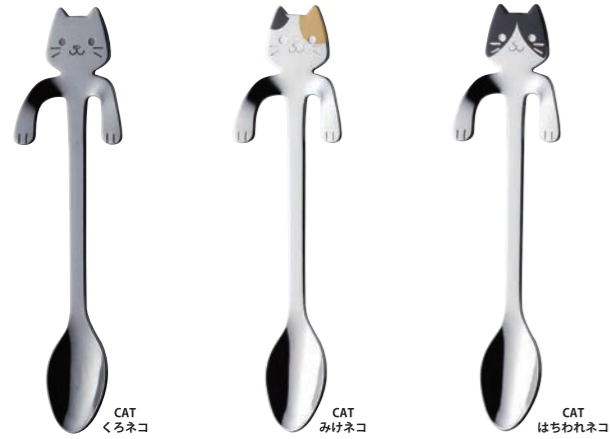

コーヒースプーン **日本製**

CAT			
405077	くらネコ	116mm	¥500+税
材質:ステンレス(黒酸化発色)		食洗機可	
原産国:日本		台紙付	
405084	みけネコ	116mm	¥500+税
405091	はちわれネコ	116mm	¥500+税
材質:本体=ステンレス(シルク印刷)		食洗機不可	
原産国:日本		台紙付