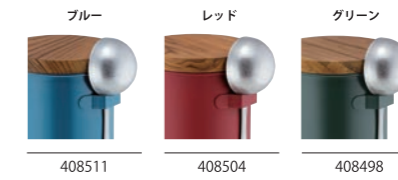

L220g メジャースプーンセットカラー
88×φ85×158mm ¥4,000+税
材質:本体=18-8ステンレス(塗装)、蓋=天然木、メジャースプーン=ステンレス(ダメージ加工) 原産国:日本 本体=食洗機可
容量:粉=220g / コーヒー豆=200g 本体/木蓋=食洗機不可