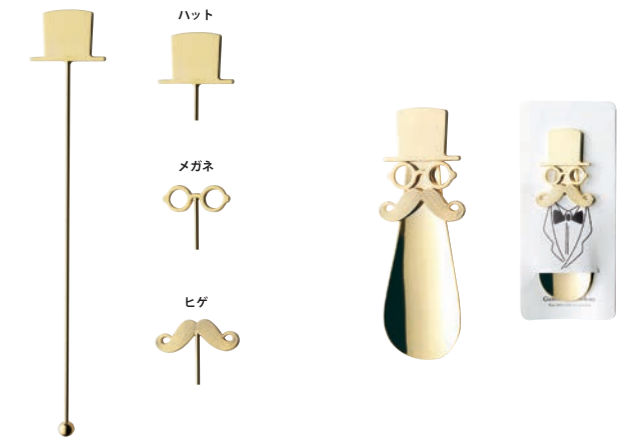

マドラー	マドラー	マドラー	マドラー
403653	ハット	205mm	¥500+税
403660	メガネ	185mm	¥500+税
403677	ヒゲ	188mm	¥500+税
材質:ステンレス(金メッキ)		台紙付	
※マドラー先端は真鍮		原産国:日本	

キャットスプーン3pc **日本製** 食洗機可

405060	本体:ネコ(大)	142mm	
	ネコ(小)	139mm	
	サカナ	128mm	
台紙サイズ:105×240mm		¥1,200+税	
材質:本体=ステンレス(金メッキ)		台紙付	
台紙=紙 原産国:日本			

ハッピーウェディングスプーン3pc **日本製** 食洗機不可

403738	本体:男の子	138mm	
	女の子	138mm	
	ハートスプーン	115mm	
台紙サイズ:105×240mm		¥1,200+税	
材質:本体=ステンレス(金メッキ)		台紙付	
台紙=紙 原産国:日本