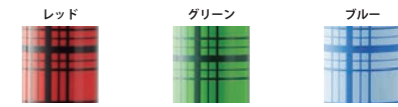

002177 デザートナイフ	002115 デザートナイフ	002238 デザートナイフ
002184 デザートフォーク	002122 デザートフォーク	002245 デザートフォーク
002191 デザートスプーン	002139 デザートスプーン	002252 デザートスプーン
002207 ティースプーン	002146 ティースプーン	002269 ティースプーン
002214 ヒメフォーク	002153 ヒメフォーク	002276 ヒメフォーク
002221 バターナイフ	002160 バターナイフ	002283 バターナイフ