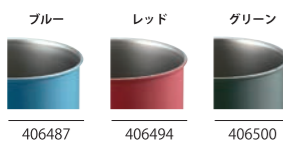

カトラリースタンド

日本製 食洗機不可

φ80×90mm ￥1,500 +税

材質:ステンレス(アクリル塗装) 箱入り
柄はシルク印刷 原産国:日本