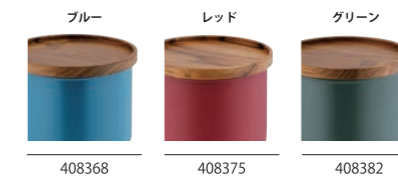

ステンレスキャンディーポット 日本製

サテン
408351 φ95×72mm ¥2,300+税
材質:本体=18-8ステンレス、蓋=天然木 原産国:日本 本体=食洗機可
木蓋=食洗機不可

カラー
φ95×72mm ¥2,800+税
材質:本体=18-8ステンレス(塗装) (塗装)、蓋=天然木 原産国:日本 本体/木蓋=食洗機不可