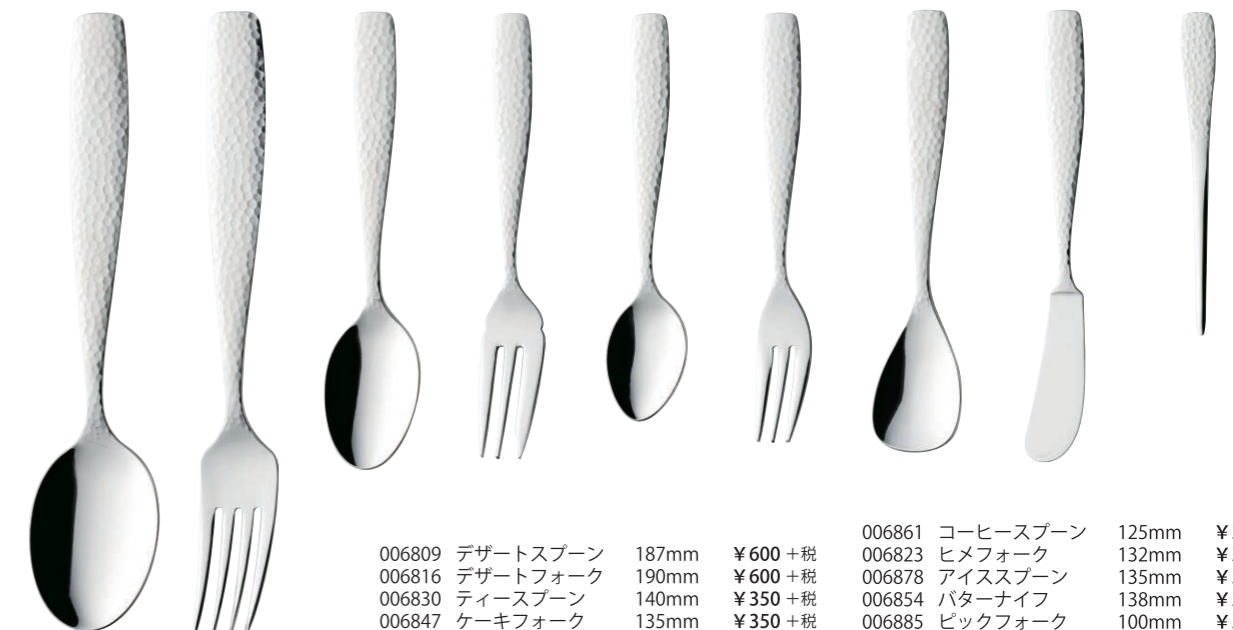

匠美 日本製

006809	デザートスプーン	187mm	¥ 600 +税
006816	デザートフォーク	190mm	¥ 600 +税
006830	ティースプーン	140mm	¥ 350 +税
006847	ケーキフォーク	135mm	¥ 350 +税
006861	コーヒースプーン	125mm	¥ 350 +税
006823	ヒメフォーク	132mm	¥ 350 +税
006878	アイススプーン	135mm	¥ 350 +税
006854	バターナイフ	138mm	¥ 350 +税
006885	ピックフォーク	100mm	¥ 350 +税

材質:18-8ステンレス 原産国:日本 **食洗機可**