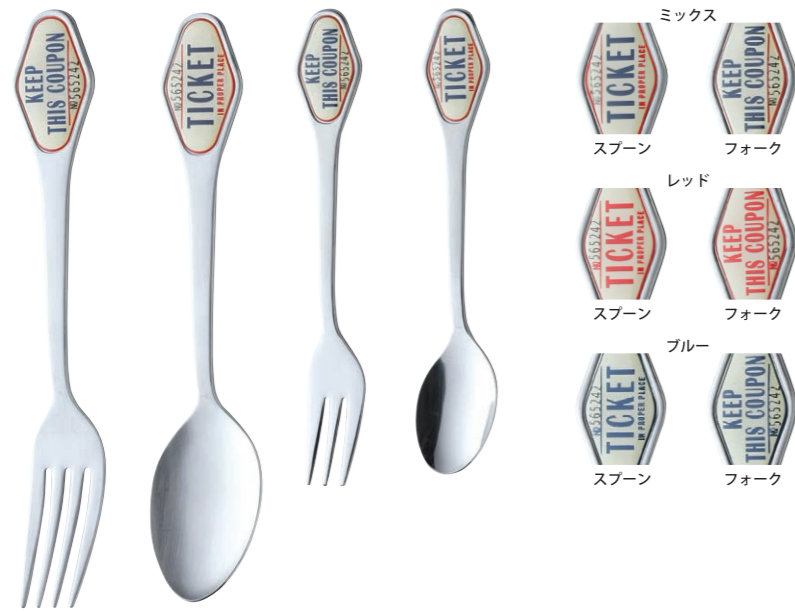

オールドチケット 日本製

ミックス
スプーン フォーク
レッド
スプーン フォーク
ブルー
スプーン フォーク

ミックス
405862 デザートフォーク 165mm ¥450 +税
405879 デザートスプーン 160mm ¥450 +税
405886 ケーキフォーク 130mm ¥400 +税
405893 ティースプーン 127mm ¥400 +税
レッド
405909 デザートフォーク 165mm ¥450 +税
405916 デザートスプーン 160mm ¥450 +税
405923 ケーキフォーク 130mm ¥400 +税
405930 ティースプーン 127mm ¥400 +税
ブルー
405947 デザートフォーク 165mm ¥450 +税
405954 デザートスプーン 160mm ¥450 +税
405961 ケーキフォーク 130mm ¥400 +税
405978 ティースプーン 127mm ¥400 +税
材質:本体=ステンレス 食洗機不可
装飾=シール、エポキシ樹脂
原産国:日本