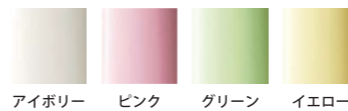

イエロー

401017	デザートナイフ	215mm	¥400 + 税
401031	デザートフォーク	193mm	¥380 + 税
401024	デザートスプーン	193mm	¥380 + 税
401048	ティースプーン	150mm	¥350 + 税
401055	ケーキフォーク	155mm	¥350 + 税

材質:本体=18-8ステンレス※デザートナイフのみステンレス ハンドル=ABS樹脂 食洗機不可
口金=ABS樹脂(クロームメッキ) 原産国:日本