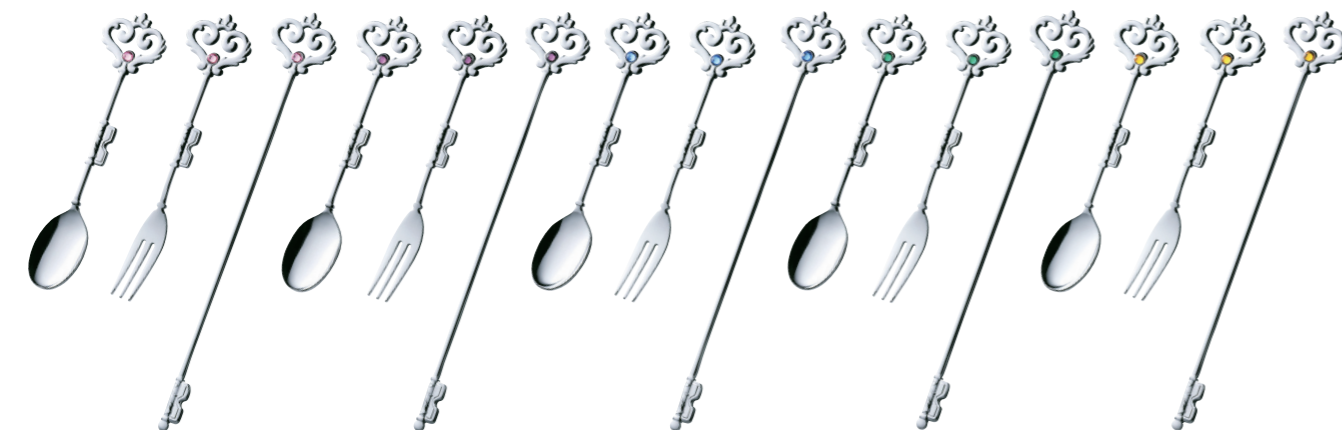

ハーキィ 日本製

シルバー

401291	ティースプーン(ピンク)	140mm	¥300 +税	401260	ティースプーン(ブルー)	140mm	¥300 +税	401284	ティースプーン(オレンジ)	140mm	¥300 +税
401390	ヒメフォーク(ピンク)	145mm	¥300 +税	401369	ヒメフォーク(ブルー)	145mm	¥300 +税	401383	ヒメフォーク(オレンジ)	145mm	¥300 +税
401499	マドラー(ピンク)	212mm	¥400 +税	401468	マドラー(ブルー)	212mm	¥400 +税	401482	マドラー(オレンジ)	212mm	¥400 +税
401307	ティースプーン(パープル)	140mm	¥300 +税	401277	ティースプーン(グリーン)	140mm	¥300 +税				
401406	ヒメフォーク(パープル)	145mm	¥300 +税	401376	ヒメフォーク(グリーン)	145mm	¥300 +税				
401505	マドラー(パープル)	212mm	¥400 +税	401475	マドラー(グリーン)	212mm	¥400 +税				

材質:ステンレス(ピューターメッキ)、クリスタルガラス使用 原産国:日本 食洗機不可