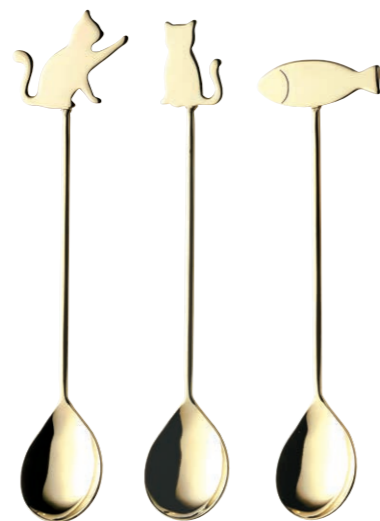

オールドチケット 日本製

ミックス
スプーン フォーク
レッド
スプーン フォーク
ブルー
スプーン フォーク

ミックス
405862 デザートフォーク 165mm ¥450 +税
405879 デザートスプーン 160mm ¥450 +税
405886 ケーキフォーク 130mm ¥400 +税
405893 ティースプーン 127mm ¥400 +税
レッド
405909 デザートフォーク 165mm ¥450 +税
405916 デザートスプーン 160mm ¥450 +税
405923 ケーキフォーク 130mm ¥400 +税
405930 ティースプーン 127mm ¥400 +税
ブルー
405947 デザートフォーク 165mm ¥450 +税
405954 デザートスプーン 160mm ¥450 +税
405961 ケーキフォーク 130mm ¥400 +税
405978 ティースプーン 127mm ¥400 +税
材質:本体=ステンレス 食洗機不可
装飾=シール、エポキシ樹脂
原産国:日本

ふきだしスプーン 日本製

シルバー
406135 ハロー 140mm ¥500 +税
406142 グッド 140mm ¥500 +税
406159 サンキュー 140mm ¥500 +税
材質:ステンレス(ピューターメッキ) 食洗機可
柄はレーザーマーキング加工 原産国:日本 台紙付

ゴールド
406197 ハロー 140mm ¥500 +税
406203 グッド 140mm ¥500 +税
406210 サンキュー 140mm ¥500 +税
材質:ステンレス(金メッキ) 食洗機可
柄はレーザーマーキング加工 原産国:日本 台紙付

パッケージ
台紙サイズ:80×145mm
台紙=紙

キャットスプーン3pc 日本製

405060 本体:ネコ(大) 142mm
ネコ(小) 139mm
サカナ 128mm
台紙サイズ:105×240mm ¥1,200 +税
材質:本体=ステンレス(金メッキ) 食洗機可
台紙=紙 原産国:日本 台紙付

ジェントルマン 日本製

006373 スプーン3pc ¥1,200 +税
ハット 140mm
メガネ 120mm
ヒゲ 120mm
台紙サイズ:105×240mm
材質:本体=ステンレス(金メッキ) 食洗機可
台紙=紙 原産国:日本 台紙付

403684 マルチセット ¥1,200 +税
マドラー 205mm
スプーン 120mm
ピック 90mm
台紙サイズ:105×240mm
材質:本体=ステンレス(金メッキ) 食洗機可
※マドラー先端は真鍮(金メッキ)
台紙=紙 原産国:日本 台紙付

マドラー
403653 ハット 205mm ¥500 +税
403660 メガネ 185mm ¥500 +税
403677 ヒゲ 188mm ¥500 +税
材質:ステンレス(金メッキ) 食洗機可
※マドラー先端は真鍮(金メッキ) 原産国:日本

ハッピーウエディングスプーン3pc 日本製

403738 本体:男の子/女の子 138mm
ハートスプーン 115mm
台紙サイズ:105×240mm ¥1,200 +税
材質:本体=ステンレス(金メッキ) 食洗機不可
※模様はシルク印刷
台紙=紙 原産国:日本 台紙付

パシフィックオーシャン 日本製

405473 クジラスプーン 134mm ¥280 +税
405480 イルカスプーン 137mm ¥280 +税
材質:ステンレス 原産国:日本 食洗機可

405497 2pc 台紙サイズ:182×120mm ¥750 +税
材質:本体=ステンレス 台紙=紙 食洗機可
原産国:日本 台紙付

アニマルフックスプーン3pc 日本製

404490 本体:しか 117mm
うし 114mm
きりん 118mm
パッケージサイズ:112×158×20mm ¥1,200 +税
材質:本体=ステンレス(ピューターメッキ) 食洗機可
台紙=紙 プリスター=ブラ 原産国:日本 台紙付