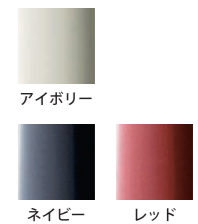

レッド

401970	デザートナイフ	215mm	¥450 + 税
401987	デザートフォーク	197mm	¥450 + 税
401994	デザートスプーン	196mm	¥450 + 税
402014	ティースプーン	137mm	¥350 + 税
402007	ヒメフォーク	138mm	¥350 + 税

材質:本体=ステンレス ハンドル=ABS樹脂 食洗機不可
原産国:日本