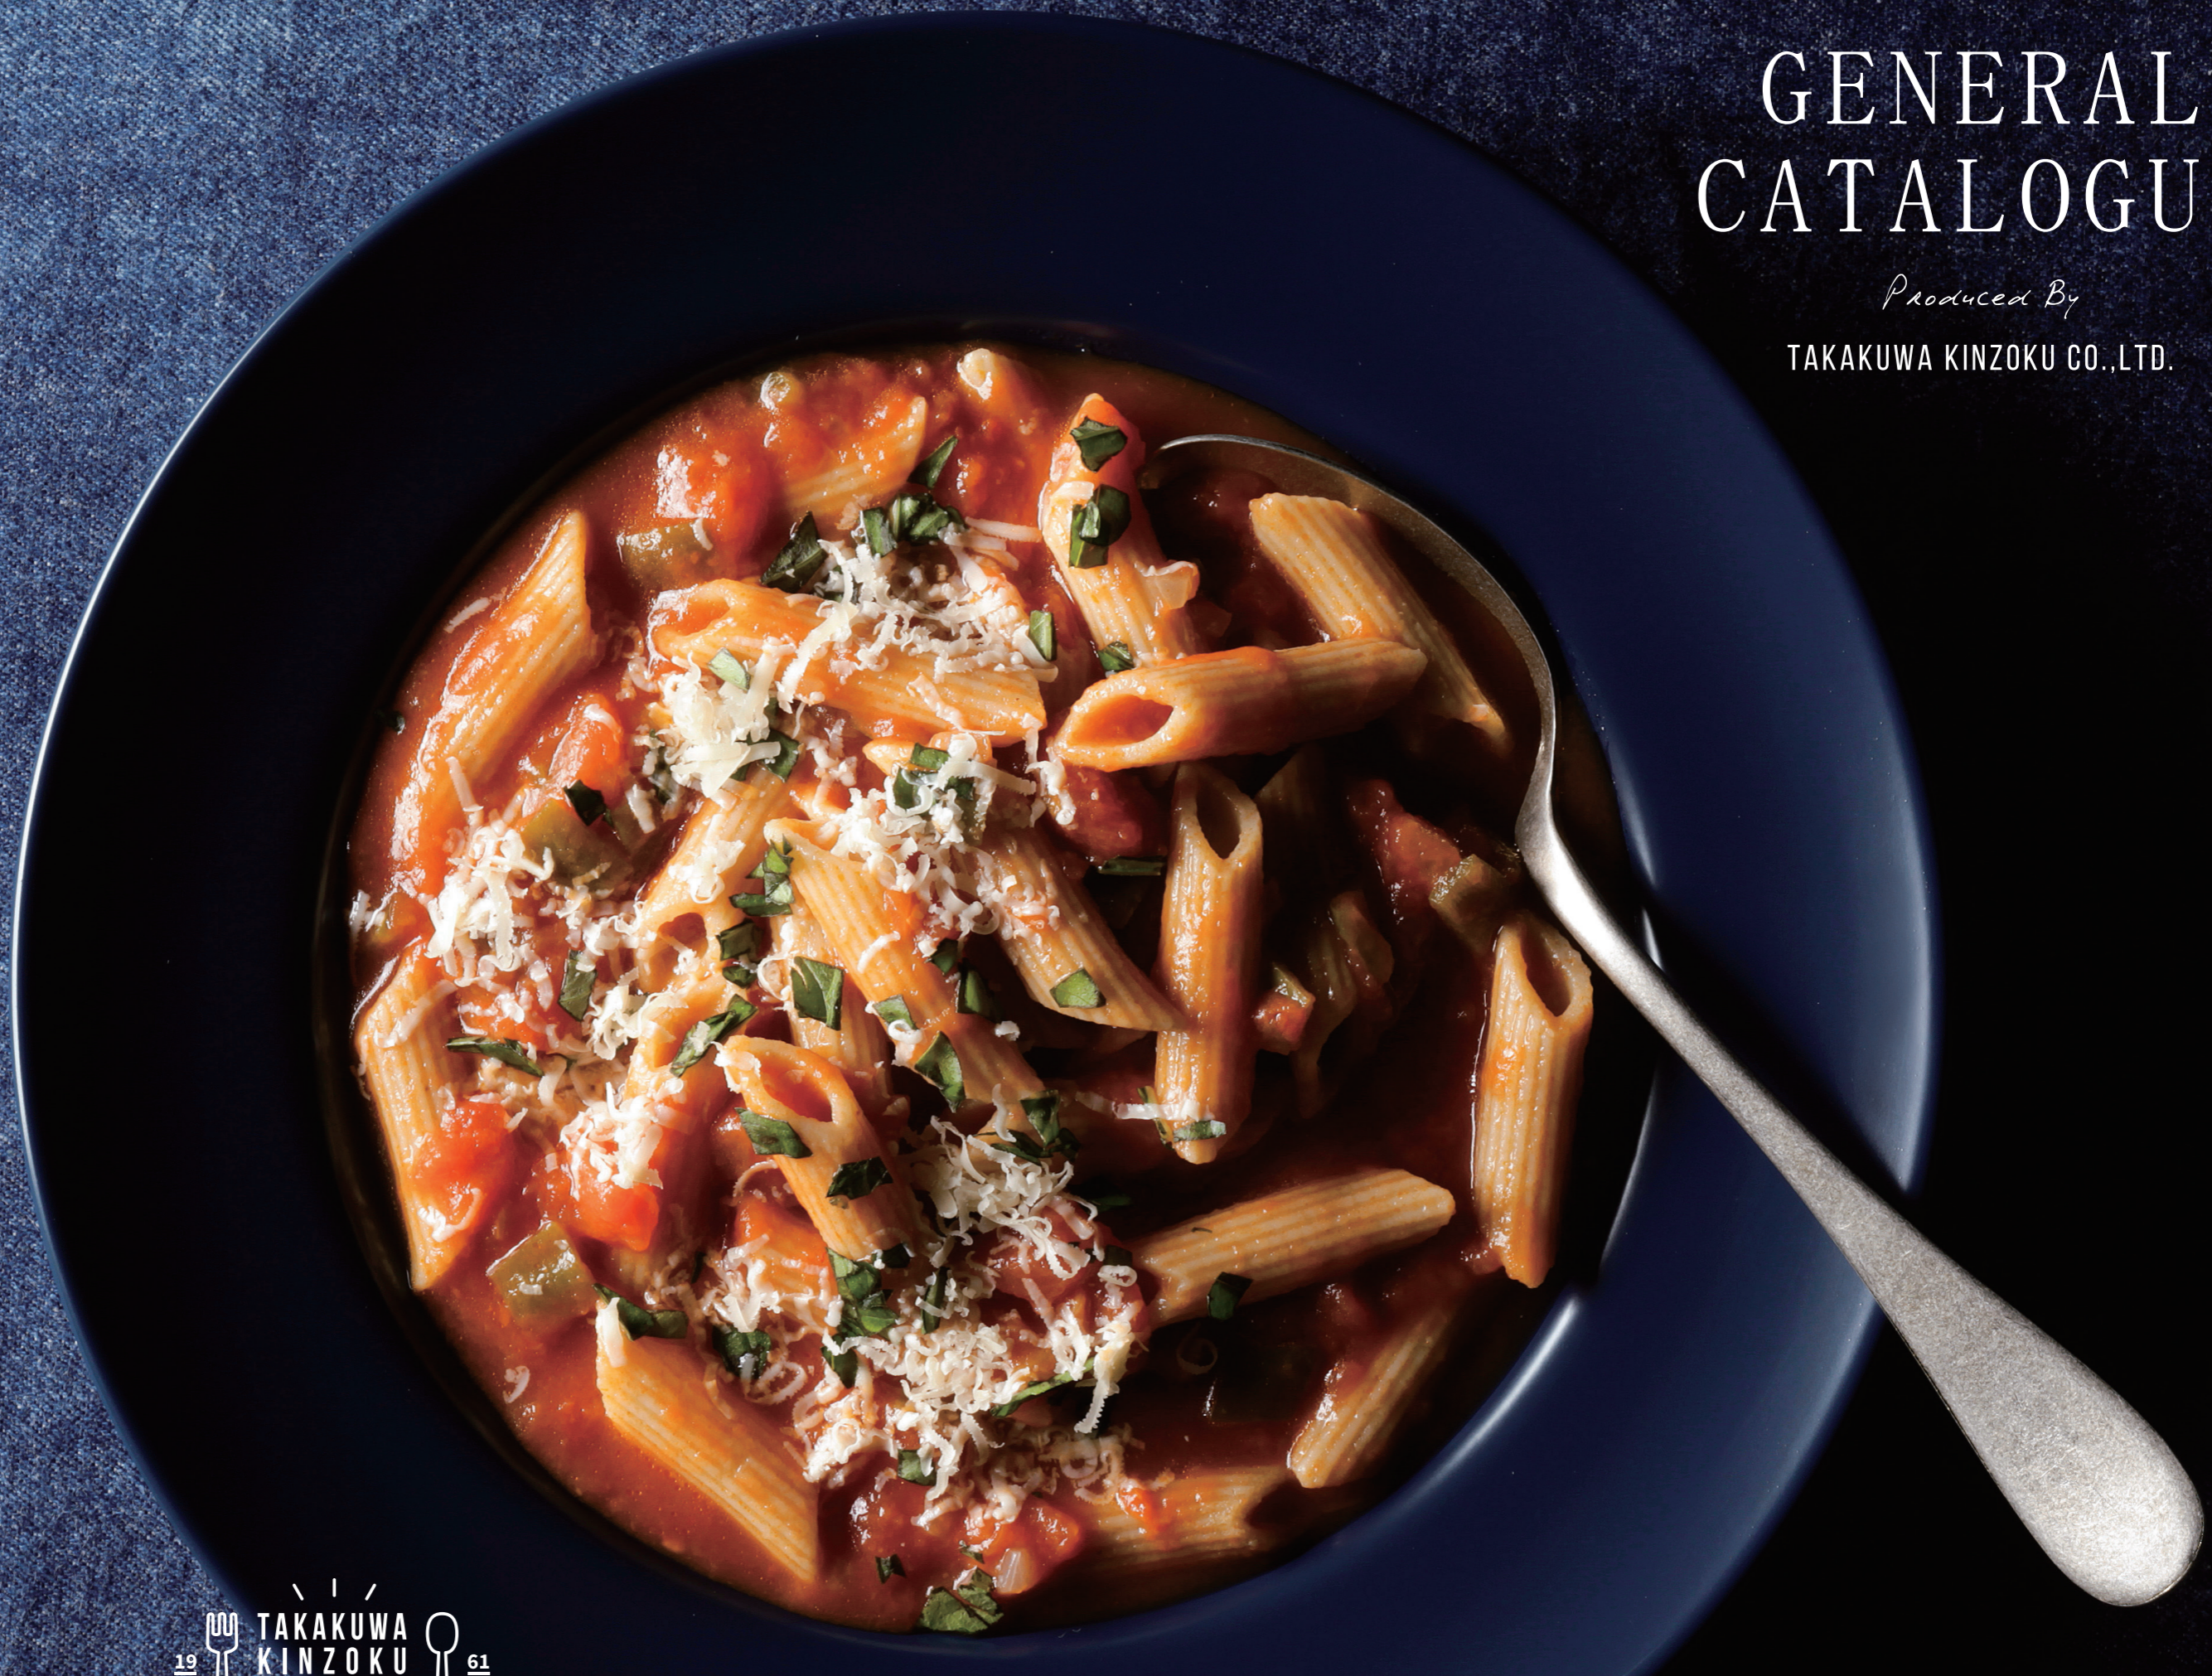

GENERAL CATALOGUE

Produced By

TAKAKUWA KINZOKU CO.,LTD.

GENERAL CATALOGUE

Produced By

TAKAKUWA KINZOKU CO.,LTD.

私たち高桑金属株式会社は、主に金属洋食器メーカーとして製造・販売に努めて参りました。使いやすさを追求し細部までこだわったものや、洋食器の概念にとらわれず自由な発想でデザインしたものなど、数多くの商品を取り扱っております。