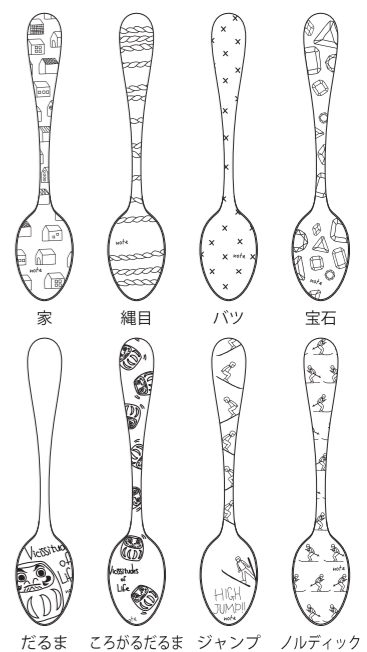

家 縷目 バツ 宝石

だるま ころがるだるま ジャンプ ノルディック