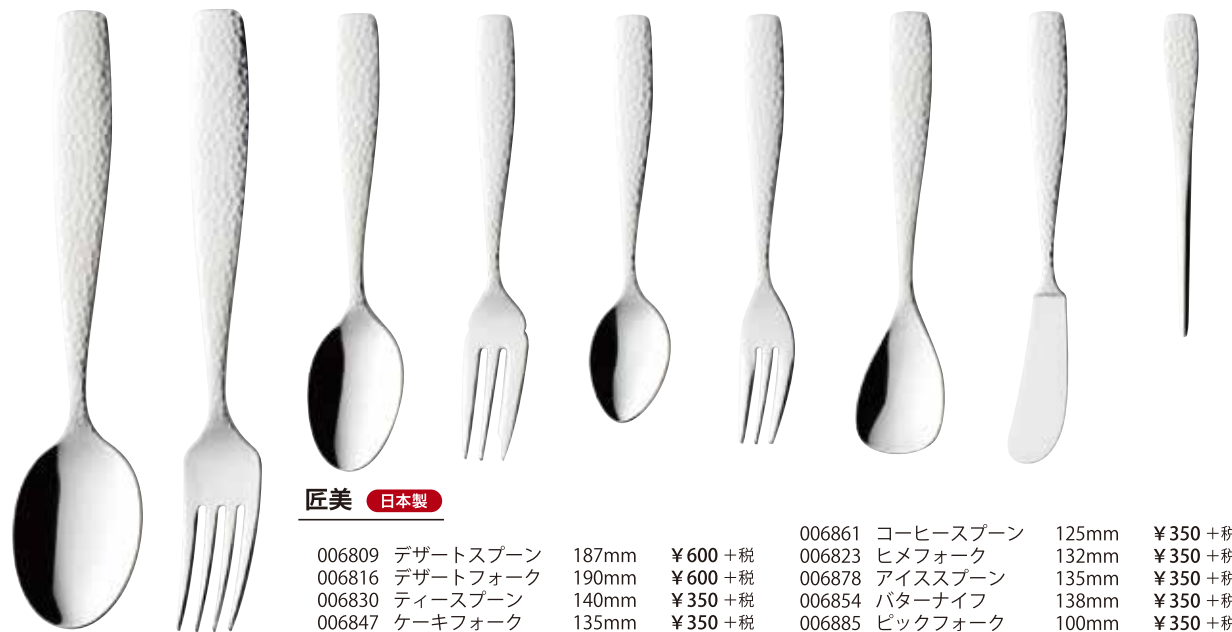

匠美 日本製

006809	デザートスプーン	187mm	¥ 600 +税	006861	コーヒースプーン	125mm	¥ 350 +税
006816	デザートフォーク	190mm	¥ 600 +税	006823	ヒメフォーク	132mm	¥ 350 +税
006830	ティースプーン	140mm	¥ 350 +税	006878	アイススプーン	135mm	¥ 350 +税
006847	ケーキフォーク	135mm	¥ 350 +税	006854	バターナイフ	138mm	¥ 350 +税
				006885	ピックフォーク	100mm	¥ 350 +税

材質:18-8ステンレス 原産国:日本

燕風 日本製

ブロンズ 桐箱入り

403165 純銅ビアタンブラー 300cc
φ70×120 ¥ 3,500 +税

材質:純銅(ブロンズ仕上げ) 原産国:日本

シルバー 桐箱入り

403172 純銅ビアタンブラー 300cc
φ70×120 ¥ 5,000 +税

材質:純銅(銀メッキ仕上げ) 原産国:日本