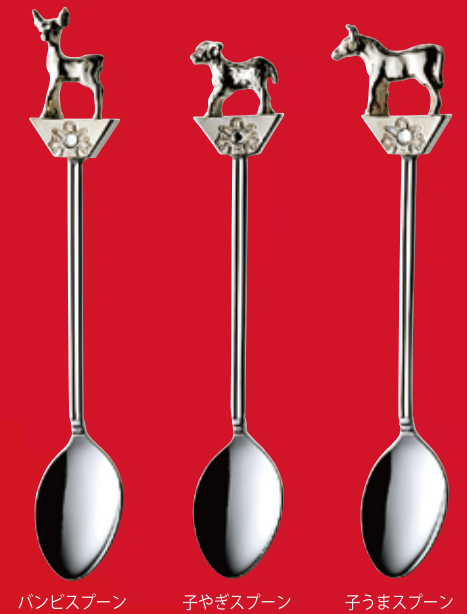

槌目カトラリー 日本製

サテン			
004010	コーヒースプーン	120mm	¥200 + 税
004027	ティースプーン	130mm	¥220 + 税
004034	ヒメフォーク	130mm	¥200 + 税
材質:ステンレス 原産国:日本			

クロ ※黒酸化発色			
004041	コーヒースプーン	120mm	¥300 + 税
004058	ティースプーン	130mm	¥320 + 税
004065	ヒメフォーク	130mm	¥300 + 税
材質:ステンレス 原産国:日本