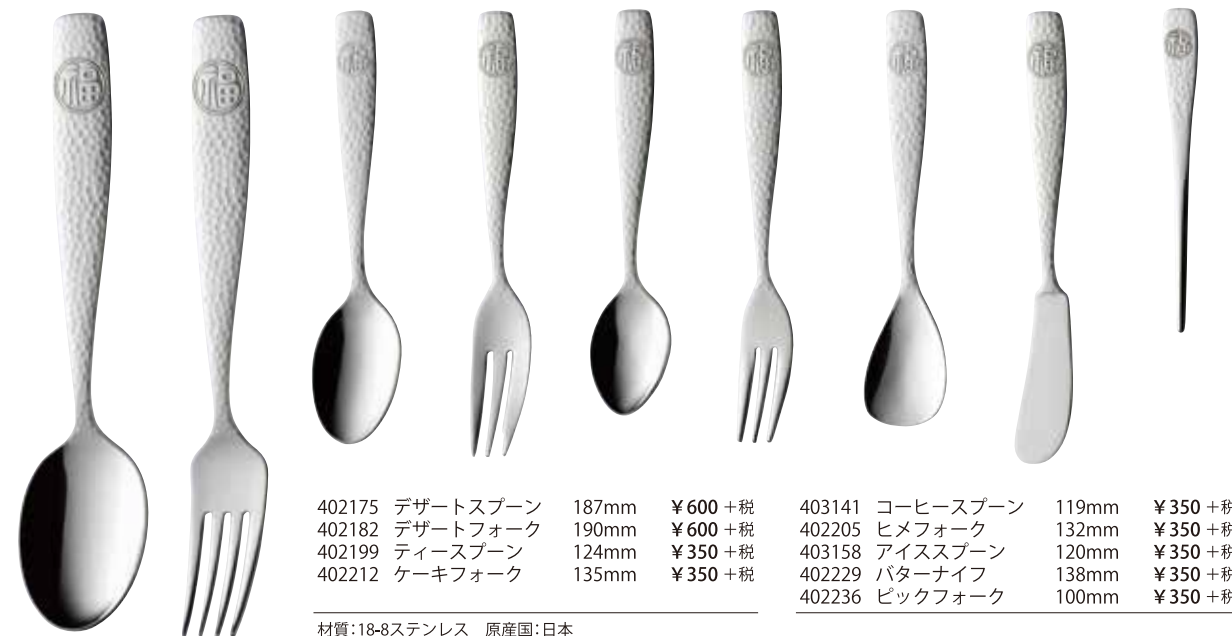

**匠美** 日本製

006809	デザートスプーン	187mm	¥ 600 +税	006861	コーヒースプーン	125mm	¥ 350 +税
006816	デザートフォーク	190mm	¥ 600 +税	006823	ヒメフォーク	132mm	¥ 350 +税
006830	ティースプーン	140mm	¥ 350 +税	006878	アイススプーン	135mm	¥ 350 +税
006847	ケーキフォーク	135mm	¥ 350 +税	006854	バターナイフ	138mm	¥ 350 +税
				006885	ピックフォーク	100mm	¥ 350 +税

材質:18-8ステンレス 原産国:日本

**燕風** 日本製

**ブロンズ** 桐箱入り

403165 純銅ビアタンブラー 300cc  
φ70×120 ¥ 3,500 +税

材質:純銅(ブロンズ仕上げ) 原産国:日本

**シルバー** 桐箱入り

403172 純銅ビアタンブラー 300cc  
φ70×120 ¥ 5,000 +税

材質:純銅(銀メッキ仕上げ) 原産国:日本

**銅** 桐箱入り

403189 純銅ビアタンブラー 300cc  
φ70×120 ¥ 3,500 +税

材質:純銅(ミラー仕上げ) 原産国:日本

402175	デザートスプーン	187mm	¥ 600 +税	403141	コーヒースプーン	119mm	¥ 350 +税
402182	デザートフォーク	190mm	¥ 600 +税	402205	ヒメフォーク	132mm	¥ 350 +税
402199	ティースプーン	124mm	¥ 350 +税	403158	アイススプーン	120mm	¥ 350 +税
402212	ケーキフォーク	135mm	¥ 350 +税	402229	バターナイフ	138mm	¥ 350 +税
				402236	ピックフォーク	100mm	¥ 350 +税