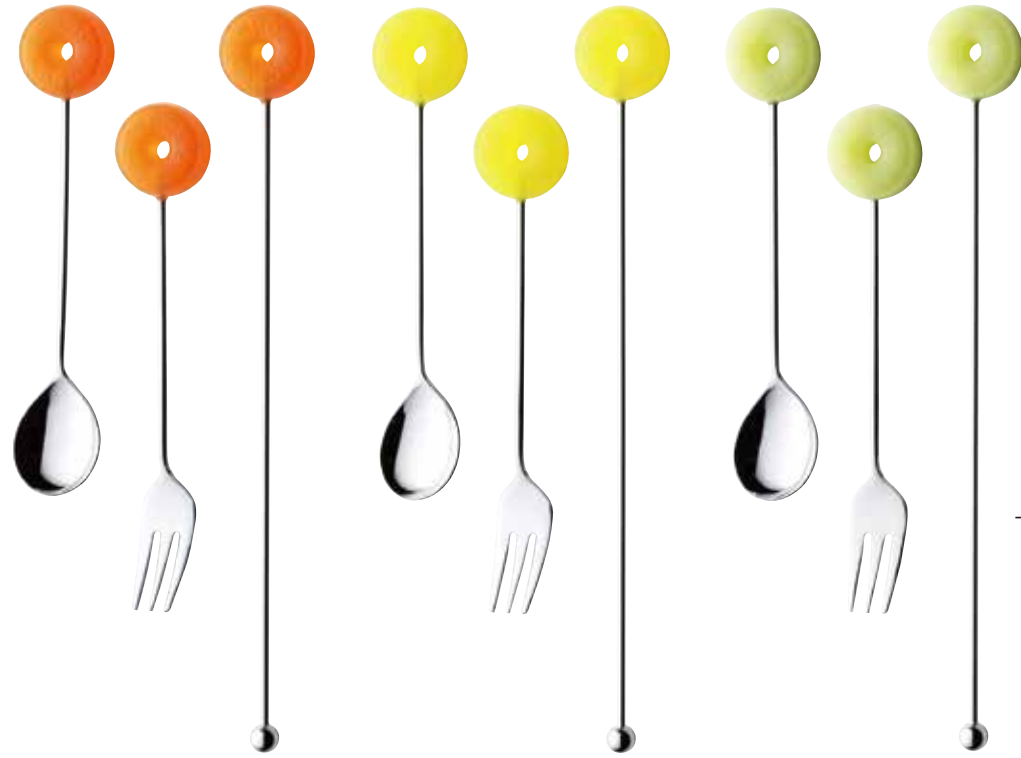

キャンディー 日本製

オレンジ

007073	スプーン	130mm	¥350 + 税
007080	ヒメフォーク	135mm	¥350 + 税
007097	マドラー	198mm	¥400 + 税

レモン

007103	スプーン	130mm	¥350 + 税
007110	ヒメフォーク	135mm	¥350 + 税
007127	マドラー	198mm	¥400 + 税

マスカット

007134	スプーン	130mm	¥350 + 税
007141	ヒメフォーク	135mm	¥350 + 税
007158	マドラー	198mm	¥400 + 税

材質:本体=ステンレス(ピューターメッキ)
チャーム=ABS樹脂 原産国:日本