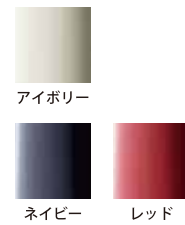

ビストロ 日本製

アイボリー

401871	デザートナイフ	215mm	¥450 + 税
401888	デザートフォーク	197mm	¥450 + 税
401895	デザートスプーン	196mm	¥450 + 税
401918	ティースプーン	137mm	¥350 + 税
401901	ヒメフォーク	138mm	¥350 + 税

ネイビー

401925	デザートナイフ	215mm	¥450 + 税
401932	デザートフォーク	197mm	¥450 + 税
401949	デザートスプーン	196mm	¥450 + 税
401963	ティースプーン	137mm	¥350 + 税
401956	ヒメフォーク	138mm	¥350 + 税

レッド

401970	デザートナイフ	215mm	¥450 + 税
401987	デザートフォーク	197mm	¥450 + 税
401994	デザートスプーン	196mm	¥450 + 税
402014	ティースプーン	137mm	¥350 + 税
402007	ヒメフォーク	138mm	¥350 + 税

材質:本体=ステンレス ハンドル=ABS樹脂
原産国:日本