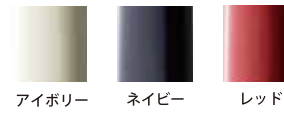

ビストロ 日本製

アイボリー

401871	デザートナイフ	215mm	¥450 + 税
401888	デザートフォーク	197mm	¥450 + 税
401895	デザートスプーン	196mm	¥450 + 税
401918	ティースプーン	137mm	¥350 + 税
401901	ヒメフォーク	138mm	¥350 + 税

ネイビー

401925	デザートナイフ	215mm	¥450 + 税
401932	デザートフォーク	197mm	¥450 + 税
401949	デザートスプーン	196mm	¥450 + 税
401963	ティースプーン	137mm	¥350 + 税
401956	ヒメフォーク	138mm	¥350 + 税

レッド

401970	デザートナイフ	215mm	¥450 + 税
401987	デザートフォーク	197mm	¥450 + 税
401994	デザートスプーン	196mm	¥450 + 税
402014	ティースプーン	137mm	¥350 + 税
402007	ヒメフォーク	138mm	¥350 + 税

材質:本体=ステンレス ハンドル=ABS樹脂
原産国:日本