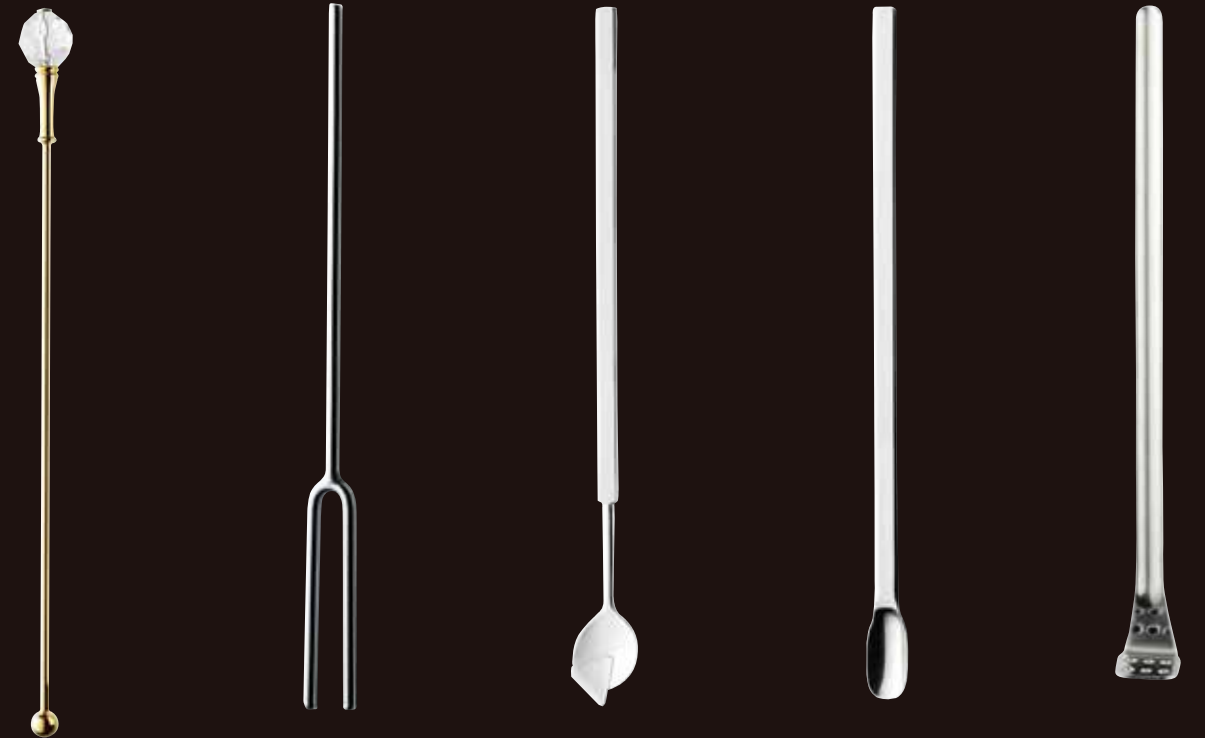

**マーブルマドラー** 日本製

400614	シルバー	188mm	¥ 450 +税
400621	ゴールド	188mm	¥ 500 +税

材質:ステンレス、真鍮  
※シルバーは銀メッキ ※ゴールドは金メッキ  
原産国:日本

**レインボーマドラー**

日本製

400607		181mm	¥ 400 +税
--------	--	-------	----------

材質:ステンレス(銀メッキ)、真鍮  
原産国:日本