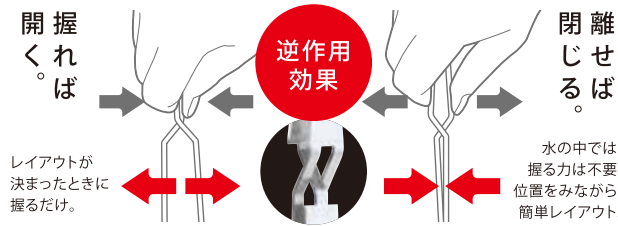

**焼耐マドラー**

日本製

404063		195mm	¥ 400 +税
--------	--	-------	----------

材質:18-8ステンレス  
原産国:日本

**SENBUDO** 日本製

水槽のレイアウト時の植栽に最適。

404308	クロスアアピンセット	400	先丸	400mm	¥4,000 + 税
404315	クロスアアピンセット	400	先細	400mm	¥4,500 + 税
404322	クロスアアピンセット	500	先丸	500mm	¥5,000 + 税
404339	クロスアアピンセット	500	先細	500mm	¥5,500 + 税