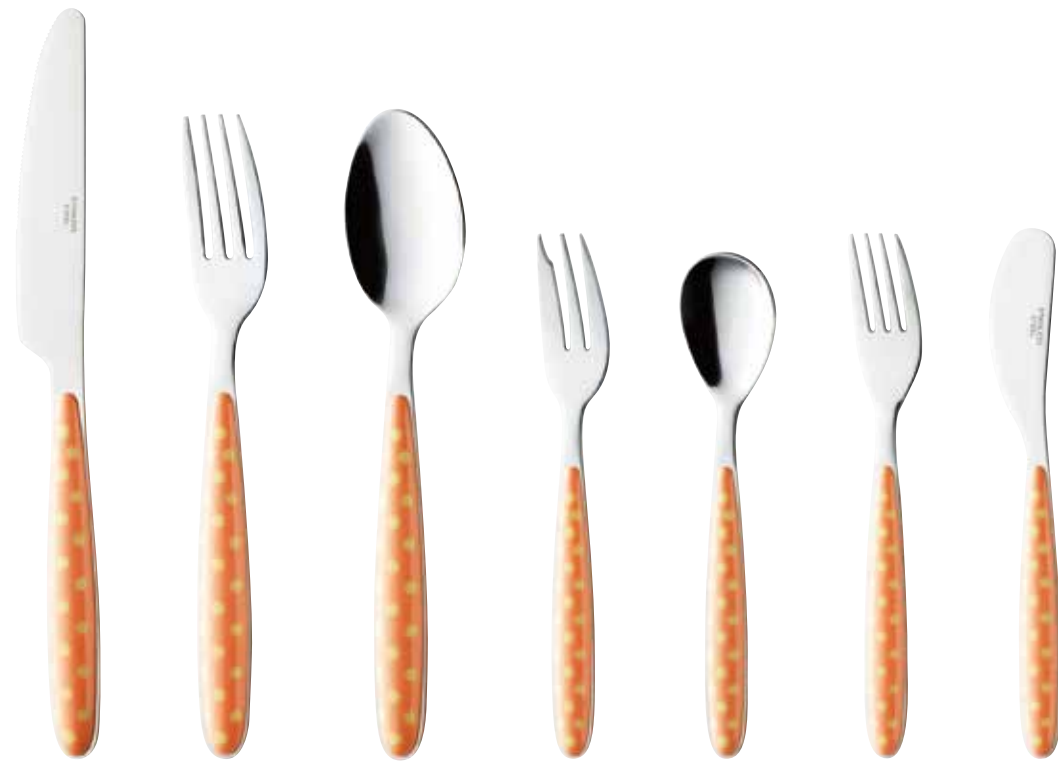

ポルカドット

シュガーオレンジ

006458	デザートナイフ	225mm	¥400 + 税
006472	デザートフォーク	195mm	¥350 + 税
006465	デザートスプーン	195mm	¥350 + 税
006502	ケーキフォーク	157mm	¥300 + 税

006496	ティースプーン	152mm	¥300 + 税
006489	フルーツフォーク	157mm	¥300 + 税
006519	バターナイフ	160mm	¥350 + 税

材質: 本体=ステンレス ハンドル=ABS樹脂 原産国: 中国