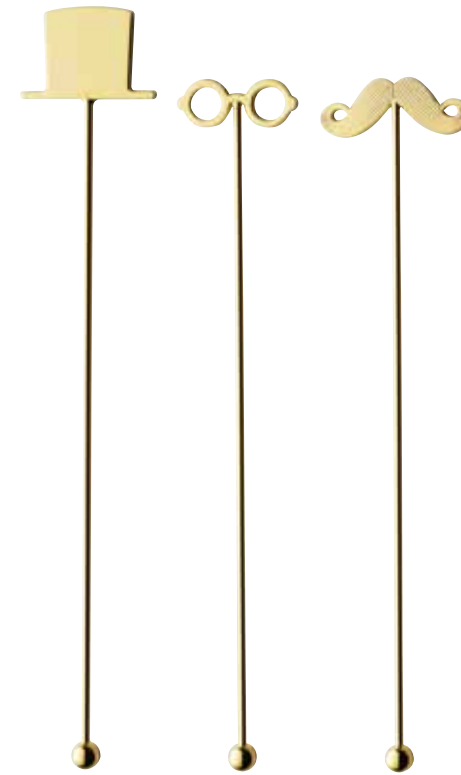

ジェントルマン 日本製

マドラー

403653	ハット	205mm	¥500 + 税
403660	メガネ	185mm	¥500 + 税
403677	ヒゲ	188mm	¥500 + 税

材質:ステンレス(金メッキ) ※マドラー先端は真鍮(金メッキ)
原産国:日本