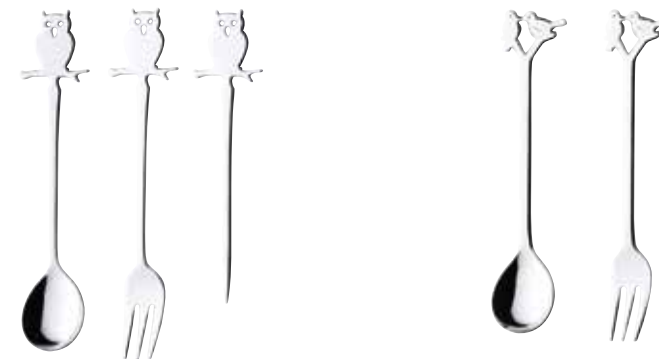

004799 フクロウ・スプーン 127mm ¥300+税
004805 フクロウ・フォーク 130mm ¥300+税
004812 フクロウ・ピック 109mm ¥300+税

材質:ステンレス(ピューターメッキ) 原産国:日本

007165 コトリ・スプーン 120mm ¥300+税
007172 コトリ・フォーク 123mm ¥300+税

材質:ステンレス(ピューターメッキ) 原産国:日本