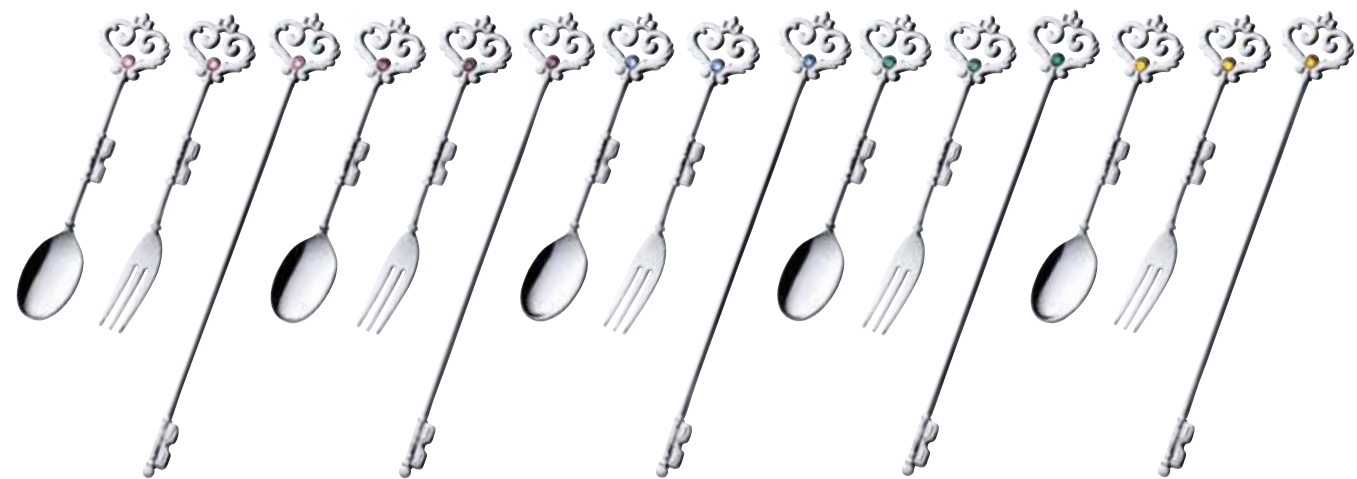

ハーキィ 日本製

シルバー

401291 ティースプーン(ピンク) 140mm	¥300 +税	401260 ティースプーン(ブルー) 140mm	¥300 +税	401284 ティースプーン(オレンジ) 140mm	¥300 +税
401390 ヒメフォーク(ピンク) 145mm	¥300 +税	401369 ヒメフォーク(ブルー) 145mm	¥300 +税	401383 ヒメフォーク(オレンジ) 145mm	¥300 +税
401499 マドラー(ピンク) 212mm	¥400 +税	401468 マドラー(ブルー) 212mm	¥400 +税	401482 マドラー(オレンジ) 212mm	¥400 +税
401307 ティースプーン(パープル) 140mm	¥300 +税	401277 ティースプーン(グリーン) 140mm	¥300 +税		
401406 ヒメフォーク(パープル) 145mm	¥300 +税	401376 ヒメフォーク(グリーン) 145mm	¥300 +税		
401505 マドラー(パープル) 212mm	¥400 +税	401475 マドラー(グリーン) 212mm	¥400 +税		

材質:ステンレス(ピューターメッキ)、クリスタルガラス使用 原産国:日本