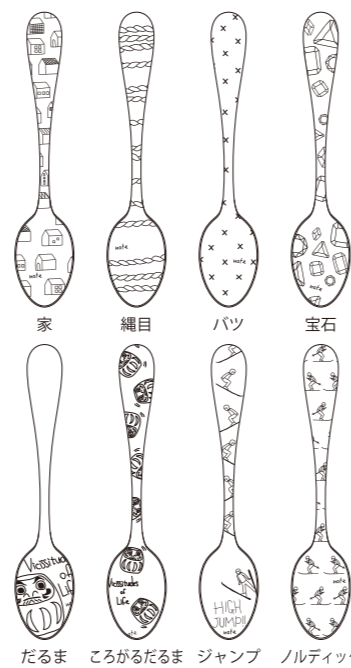

だるま ころがるだるま ジャンプ ノルディック