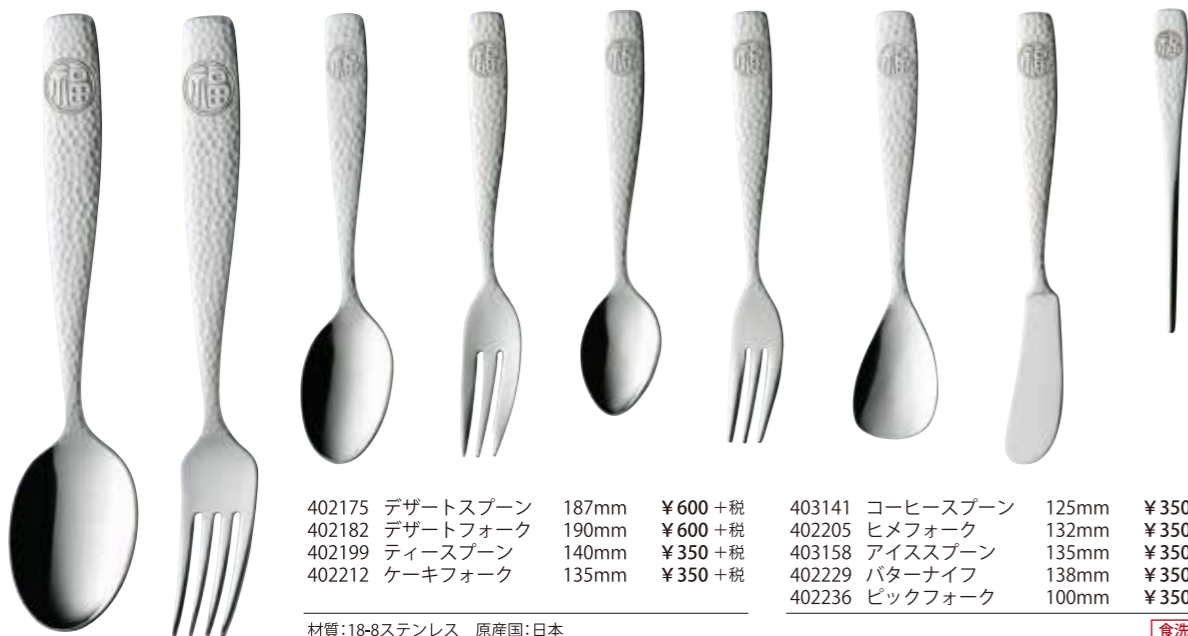

食洗機可

ブロンズ 桐箱入り
403165 純銅ビアタンブラー 300cc
φ70×120mm ¥3,800 +税
材質:純銅(ブロンズ仕上げ) 食洗機不可
原産国:日本

シルバー 桐箱入り
403172 純銅ビアタンブラー 300cc
φ70×120mm ¥5,000 +税
材質:純銅(銀メッキ仕上げ) 食洗機不可
原産国:日本

銅 桐箱入り
403189 純銅ビアタンブラー 300cc
φ70×120mm ¥3,800 +税
材質:純銅(ミラー仕上げ) 食洗機不可
原産国:日本