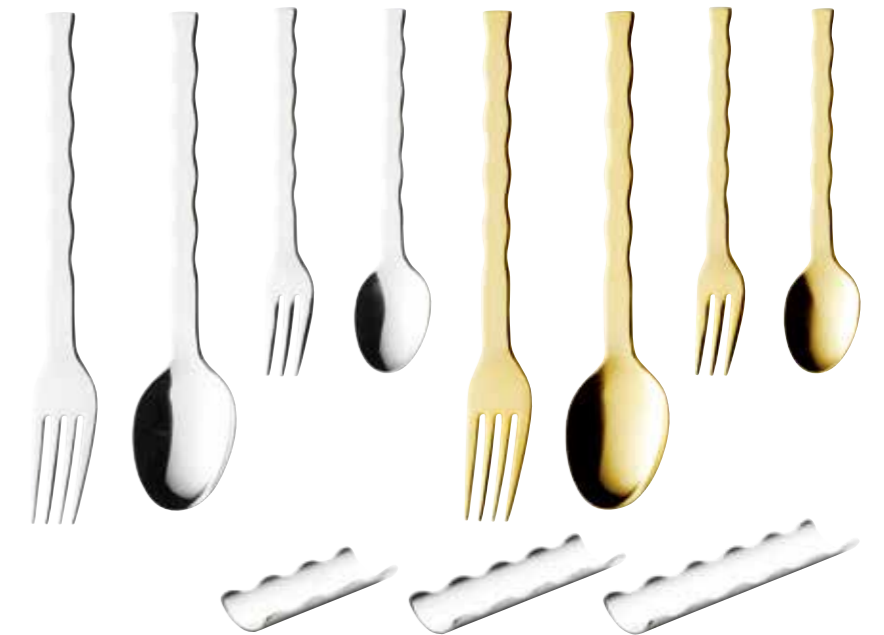

ルフラン 日本製

404469	デザートナイフ	210mm	¥ 950 + 税
404414	デザートフォーク	182mm	¥ 800 + 税
404421	デザートスプーン	180mm	¥ 800 + 税
404438	ケーキフォーク	141mm	¥ 600 + 税
404445	ティースプーン	150mm	¥ 600 + 税
404452	アイススプーン	178mm	¥ 600 + 税

材質:ステンレス(黒酸化発色) 原産国:日本

食洗機可