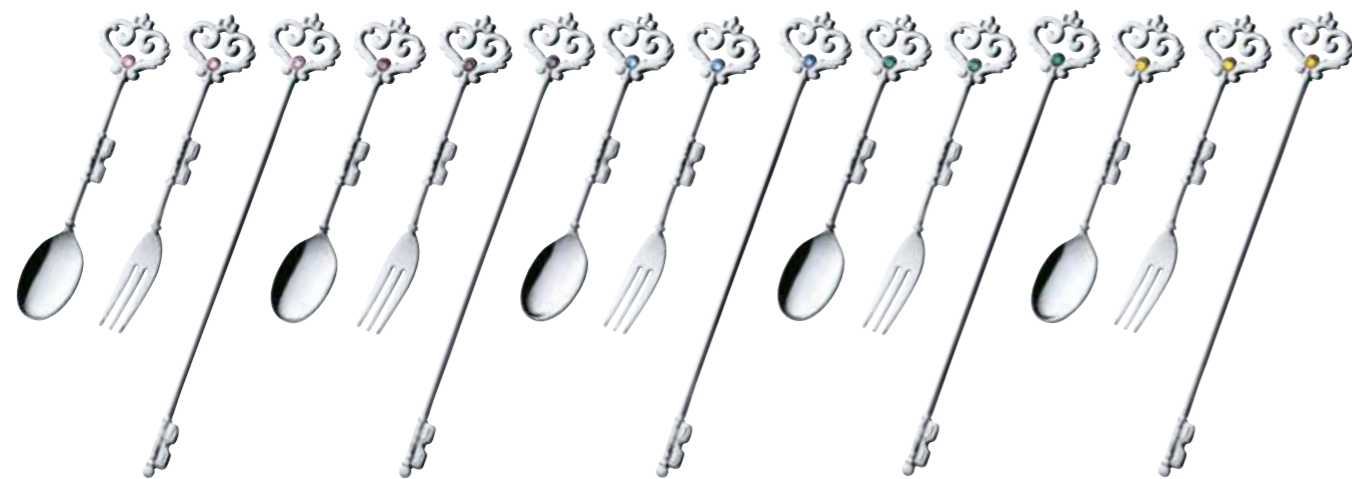

ハーキィ 日本製

シルバー

401291	ティースプーン(ピンク)	140mm	¥300 + 税	401260	ティースプーン(ブルー)	140mm	¥300 + 税	401284	ティースプーン(オレンジ)	140mm	¥300 + 税
401390	ヒメフォーク(ピンク)	145mm	¥300 + 税	401369	ヒメフォーク(ブルー)	145mm	¥300 + 税	401383	ヒメフォーク(オレンジ)	145mm	¥300 + 税
401499	マドラー(ピンク)	212mm	¥400 + 税	401468	マドラー(ブルー)	212mm	¥400 + 税	401482	マドラー(オレンジ)	212mm	¥400 + 税
401307	ティースプーン(パープル)	140mm	¥300 + 税	401277	ティースプーン(グリーン)	140mm	¥300 + 税				
401406	ヒメフォーク(パープル)	145mm	¥300 + 税	401376	ヒメフォーク(グリーン)	145mm	¥300 + 税				
401505	マドラー(パープル)	212mm	¥400 + 税	401475	マドラー(グリーン)	212mm	¥400 + 税				

材質:ステンレス(ピューターメッキ)、クリスタルガラス使用 原産国:日本

食洗機不可