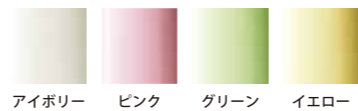

グリーン

401062	デザートナイフ	215mm	¥400 +税
401086	デザートフォーク	193mm	¥380 +税
401079	デザートスプーン	193mm	¥380 +税
401093	ティースプーン	150mm	¥350 +税
401109	ケーキフォーク	155mm	¥350 +税

材質:本体=18-8ステンレス※デザートナイフのみステンレス ハンドル=ABS樹脂 食洗機不可
口金=ABS樹脂(クロームメッキ) 原産国:日本