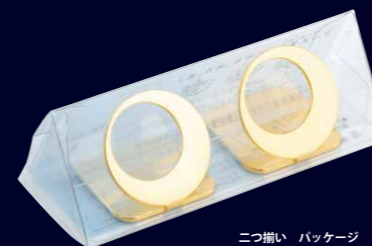

二つ揃い パッケージ
箱サイズ: 95×35×30mm
ケース=PET
台紙=紙