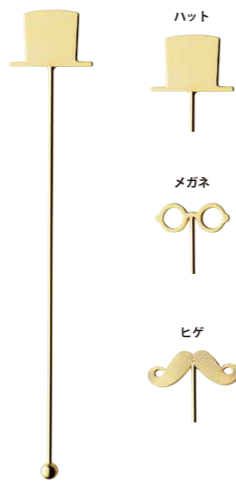

マドラー

403653 ハット 205mm	¥500+税
403660 メガネ 185mm	¥500+税
403677 ヒゲ 188mm	¥500+税

材質:ステンレス (金メッキ)
※マドラー先端は真鍮
原産国:日本