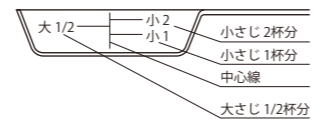

小さじはメモリで1/2を計量できます。