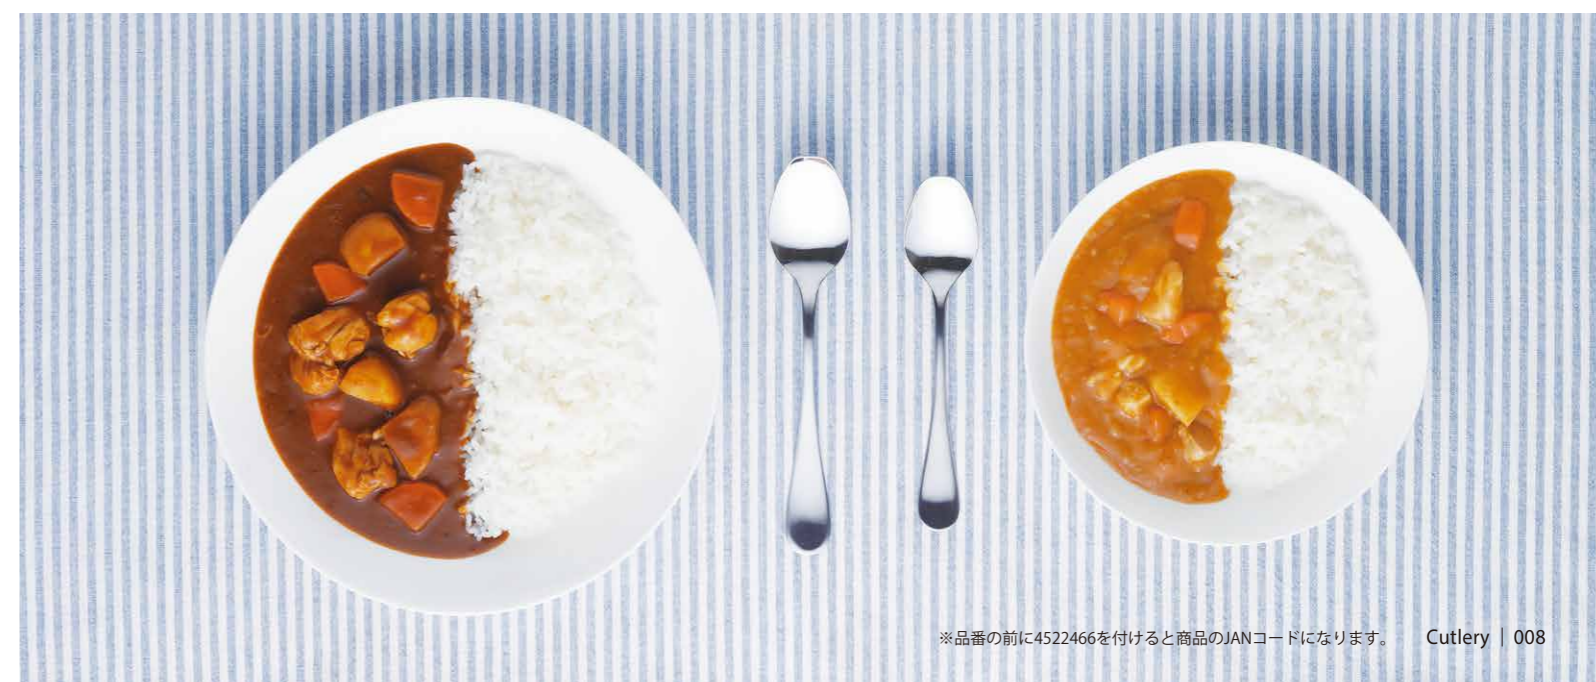

パッケージ
台紙サイズ: 60×220mm
台紙=紙

スタンダード パスタフォーク

日本製 食洗機可

408528	パスタフォーク	190mm	¥380 +税
406951	パスタフォーク	台紙付	¥550 +税

材質: ステンレス   原産国: 日本