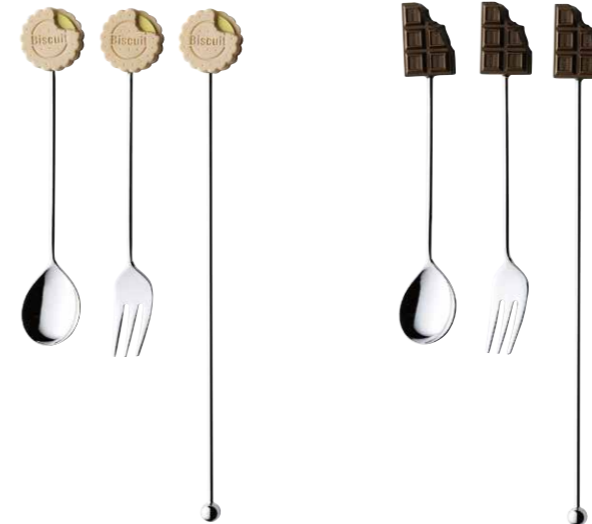

ビスケット 日本製 食洗機不可

006625 スプーン 130mm ¥350+税
006632 ヒメフォーク 135mm ¥350+税
006649 マドラー 200mm ¥400+税

材質:本体=ステンレス(ピューターメッキ) チャーム=ABS樹脂 原産国:日本

チョコ 日本製 食洗機不可

006595 スプーン 135mm ¥350+税
006601 ヒメフォーク 140mm ¥350+税
006618 マドラー 205mm ¥400+税

材質:本体=ステンレス(ピューターメッキ) チャーム=ABS樹脂 原産国:日本