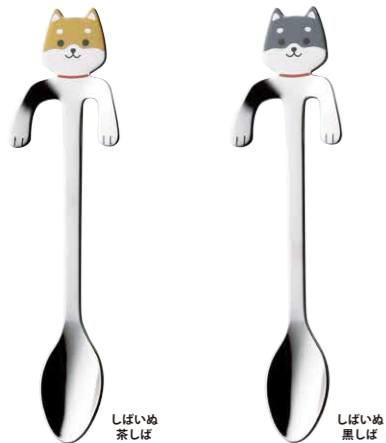

パッケージ
台紙サイズ:
65×170mm
台紙=紙

しばいぬ
407125 茶しば 116mm ¥500+税
407132 黒しば 116mm ¥500+税
材質:ステンレス(シルク印刷) 原産国:日本 食洗機不可
台紙付

パッケージ
台紙サイズ:
65×170mm
台紙=紙

Boy / Girl
006380 Boy 111mm ¥380+税
006397 Girl 111mm ¥380+税
材質:ステンレス(ピューターメッキ) 原産国:日本 食洗機可
台紙付

パッケージ
台紙サイズ:
65×170mm
台紙=紙