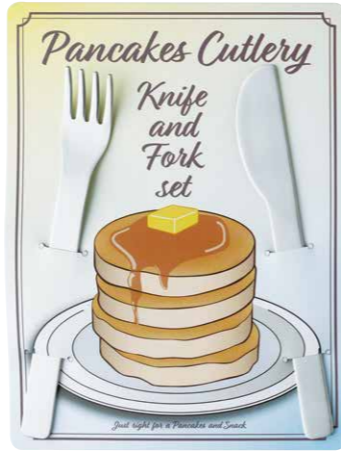

パッケージ
台紙サイズ:140×180mm
台紙=紙

パンケーキカトラリー
日本製 食洗機可

フォーク&ナイフセット
900671 フォーク 150mm
ナイフ 150mm ¥1,200+税
材質:18-8ステンレス 台紙付
原産国:日本