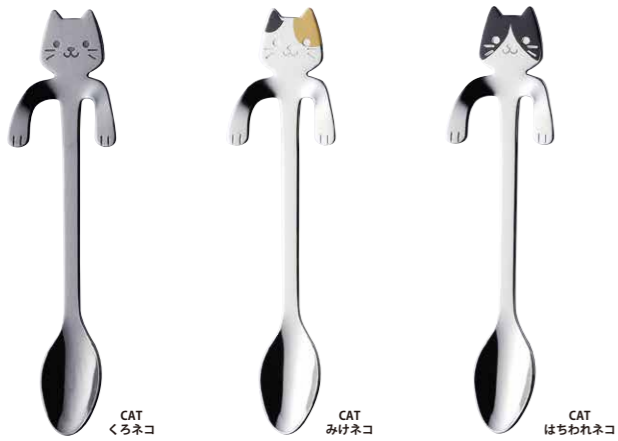

コーヒースプーン 日本製

パッケージ
台紙サイズ:
65×170mm
台紙=紙

CAT
405077 くらネコ 116mm ¥500+税
材質:ステンレス(黒酸化発色) 食洗機可
原産国:日本 台紙付

405084 みけネコ 116mm ¥500+税
405091 はちわれネコ 116mm ¥500+税
材質:本体=ステンレス(シルク印刷) 食洗機不可
原産国:日本 台紙付