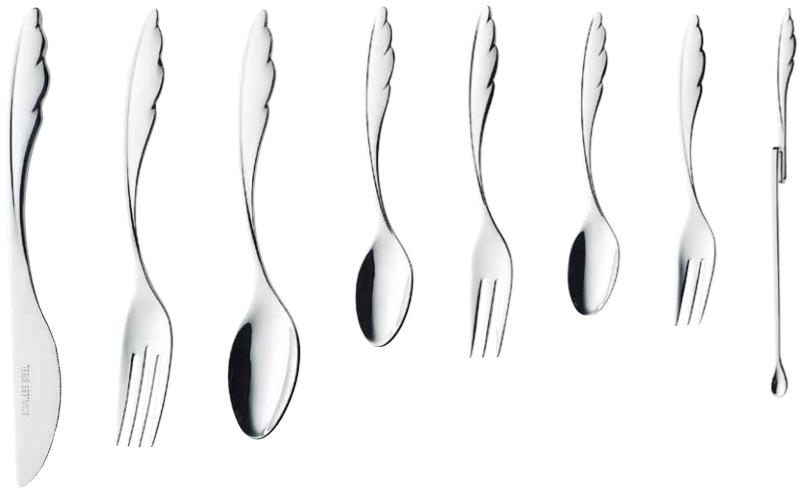

ボヌール 食洗機可

000012	デザートナイフ	190mm	¥600 +税
000029	デザートフォーク	175mm	¥550 +税
000036	デザートスプーン	170mm	¥550 +税
000043	ティースプーン	135mm	¥450 +税
000050	ケーキフォーク	140mm	¥450 +税
000067	コーヒースプーン	120mm	¥400 +税
000074	ヒメフォーク	125mm	¥400 +税
000098	マドラー	160mm	¥480 +税

材質:18-8ステンレス
※デザートナイフのみステンレス
原産国:中国