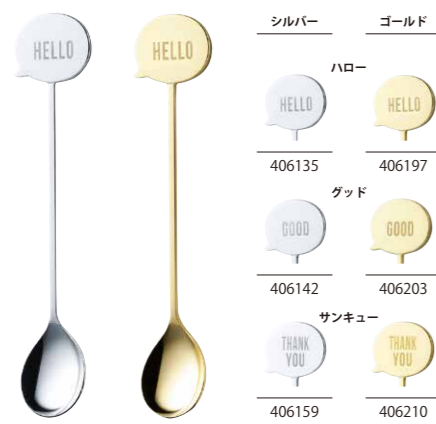

クローバー  
003662 スプーン  
003679 フォーク  
ハート  
003686 スプーン  
003693 フォーク  
リンゴ  
003709 スプーン  
003716 フォーク

**プリティ** 日本製 食洗機不可

スプーン 135mm ¥350+税  
フォーク 135mm ¥350+税  
材質:本体=18-8ステンレス 装飾=エポキシ樹脂 原産国:日本

**ハートスプーン&フォーク**  
日本製 食洗機可

004522 コーヒースプーン 115mm ¥200+税  
004539 ヒメフォーク 120mm ¥200+税  
材質:本体=ステンレス 原産国:日本

シルバー	ゴールド
ハロー HELLO 406135	ハロー HELLO 406197
グッド GOOD 406142	グッド GOOD 406203
サンキュー THANK YOU 406159	サンキュー THANK YOU 406210

パッケージ  
台紙サイズ:  
80×145mm  
台紙=紙