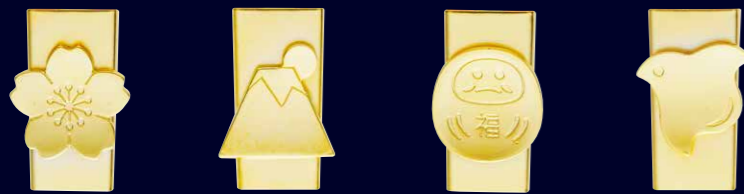

さくら   富士山   だるま   ちどり