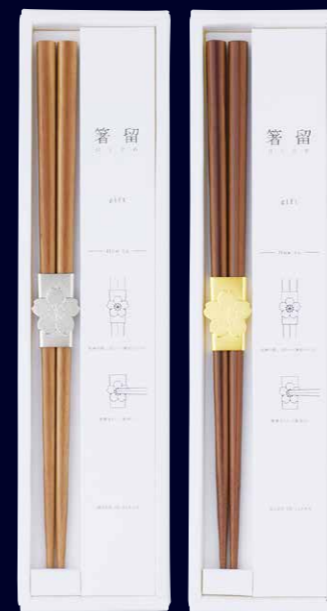

箸留ギフト 日本製

ナチュラル ￥1,500+税
箱入り
材質:本体=18-8ステンレス(ニッケルメッキ、金メッキ)
装飾=ステンレス
(ニッケルメッキ、金メッキ)
箸=天然木(ポリエステルウレタン塗装)
原産国:日本 ※箸/225mm
箸留=食洗機不可 箸=食洗機可

シルバー×モカ   ゴールド×モカ
409686 さくら   409709 さくら
409723 富士山   409747 富士山
409761 だるま   409785 だるま
409808 ちどり   409822 ちどり

シルバー×ブラウン   ゴールド×ブラウン
409693 さくら   409716 さくら
409730 富士山   409754 富士山
409778 だるま   409792 だるま
409815 ちどり   409839 ちどり

パッケージ
箱サイズ:60×245×20mm
箱=紙 スリーブ=PET