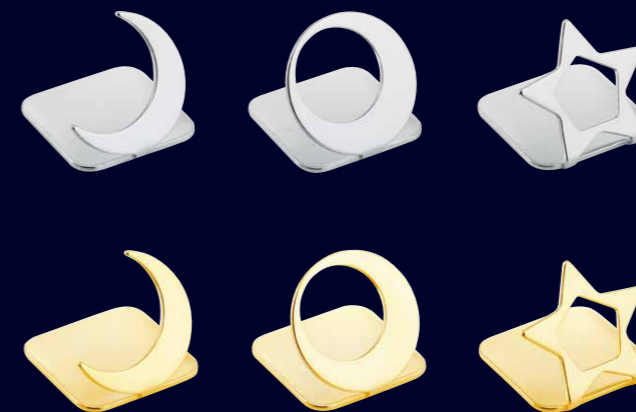

mizuhiki 日本製

シルバー

407248	デザートフォーク	175mm	¥400 + 税
407262	デザートスプーン	170mm	¥400 + 税
407279	ケーキフォーク	133mm	¥350 + 税
407286	ティースプーン	130mm	¥350 + 税
407309	カトラリーレスト ショート	75×20×10mm	¥350 + 税
407316	カトラリーレスト ロング	105×20×10mm	¥400 + 税

材質: ステンレス 原産国: 日本

407293	カトラリー 8pc	¥3,500 + 税

材質: 本体=ステンレス 紙管入り
原産国: 日本

※デザートフォーク・デザートスプーン・
ケーキフォーク・ティースプーン
各2本ずつのセットです

408160	カトラリーレスト ショート 2pc	¥1,000 + 税
408184	カトラリーレスト ロング 2pc	¥1,200 + 税
407323	カトラリーレスト 4pc	¥1,800 + 税

材質: 本体=ステンレス 原産国: 日本 箱入り
※カトラリーレスト 4pc はショート・ロング
各2本ずつのセットです

ゴールド

407170	デザートフォーク	175mm	¥450 + 税
407187	デザートスプーン	170mm	¥450 + 税
407194	ケーキフォーク	133mm	¥400 + 税
407200	ティースプーン	130mm	¥400 + 税
407224	カトラリーレスト ショート	75×20×10mm	¥400 + 税
407231	カトラリーレスト ロング	105×20×10mm	¥450 + 税

材質: ステンレス(金メッキ) 原産国: 日本

407217	カトラリー 8pc	¥4,000 + 税

材質: 本体=ステンレス(金メッキ) 紙管入り
原産国: 日本

※デザートフォーク・デザートスプーン・
ケーキフォーク・ティースプーン
各2本ずつのセットです

408153	カトラリーレスト ショート 2pc	¥1,000 + 税
408177	カトラリーレスト ロング 2pc	¥1,200 + 税
407255	カトラリーレスト 4pc	¥2,000 + 税

材質: 本体=ステンレス(金メッキ) 原産国: 日本 箱入り
※カトラリーレスト 4pc はショート・ロング
各2本ずつのセットです

407804	冷酒杯 S	本体=φ54×55mm/容量 60ml 柄=67×67×46mm/容量 90ml	¥3,800 + 税
407798	冷酒杯 L	本体=φ57×105mm/容量 160ml 柄=67×67×46mm/容量 90ml	¥4,100 + 税

材質: 本体=銅 外側=クリア塗装(内側=錫メッキ)
柄=天然木(レーザーマーキング) 原産国: 日本 箱入り

カトラリー・レスト=食洗機可 冷酒杯=食洗機不可

宵の天(よいのそら)箸置

日本製 食洗機可

白銀(はくぎん)

407408	三日月	30×27mm	¥350 + 税
407415	満月	30×27mm	¥350 + 税
407422	星	30×27mm	¥350 + 税

材質: ステンレス(ピューターメッキ)
原産国: 日本

黄金(こがね)

407378	三日月	30×27mm	¥350 + 税
407385	満月	30×27mm	¥350 + 税
407392	星	30×27mm	¥350 + 税

材質: ステンレス(金メッキ)
原産国: 日本

白銀(はくぎん) 二つ揃い		
407712	三日月 二つ揃い	¥950 + 税
407729	満月 二つ揃い	¥950 + 税
407736	星 二つ揃い	¥950 + 税
材質: 本体=ステンレス(ピューターメッキ) 原産国: 日本	箱入り	

黄金(こがね) 二つ揃い		
407682	三日月 二つ揃い	¥950 + 税
407699	満月 二つ揃い	¥950 + 税
407705	星 二つ揃い	¥950 + 税
材質: 本体=ステンレス(金メッキ) 原産国: 日本	箱入り